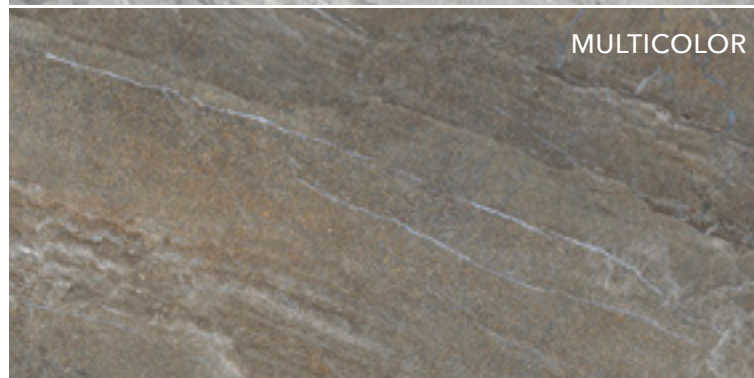

EK

ENERGIE KER

AGATHÒS

GRES PORCELLANATO COLORATO IN MASSA
PORCELAIN STONEWARE COLOURED IN BODY
GRÈS CÉRAMÉ COLORÉ DANS LA MASSE
DURCHGEFÄRBTES FEINSTEINZEUG

60x120 . 24"x48"
60x60 . 24"x24"
30x60 . 12"x24"

EKXTREME
120x270 . 48"x106"
80x180 . 32"x71"

RIVESTIMENTO . WALL TILE:
Agathòs Grey 120x270 . 48"x106" - RETT.

PAVIMENTO . FLOOR:
Agathòs Grey 60x120 . 24"x48" - RETT.