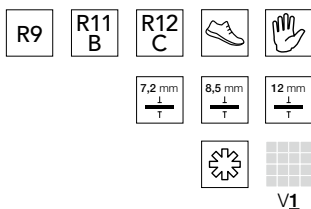

EK

ENERGIE KER

ELEMENTI

TUTTA MASSA
FULL BODY
DANS LA MASSE
DURCHGEFÄRBT

30x30 . 12"x12"
20x20 . 8"x8"

Per maggiori informazioni
sulle Certificazioni:

Pour plus d'informations
sur les certifications,
se référer à