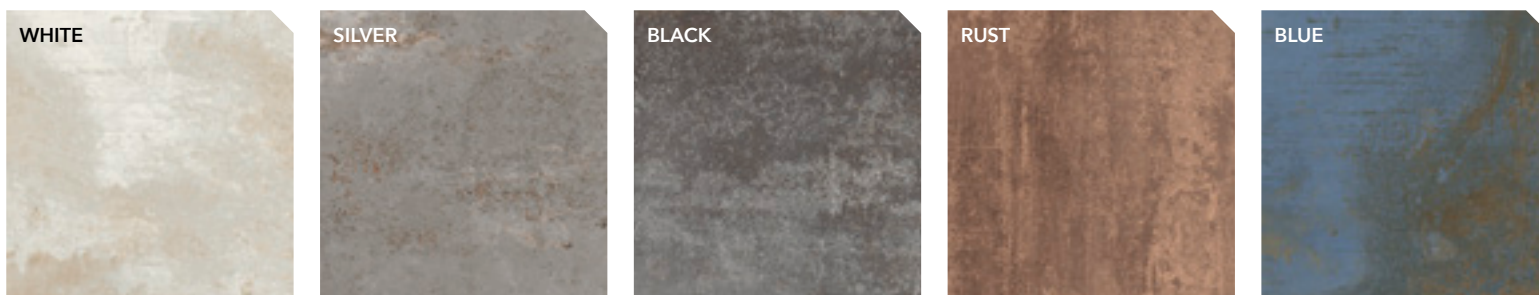

P. 345

METALLO

PAVIMENTO . FLOOR:
Flatiron Silver 60x120 . 24"x48" - RETT.
Flatiron Black Dec. 60x120 . 24"x48" - RETT.

FLATIRON

EKXTREME

120x270
48"x106"

6 mm
RETTIFICATO
RECTIFIED
RECTIFIÉ
REKTIFIZIERT

R9