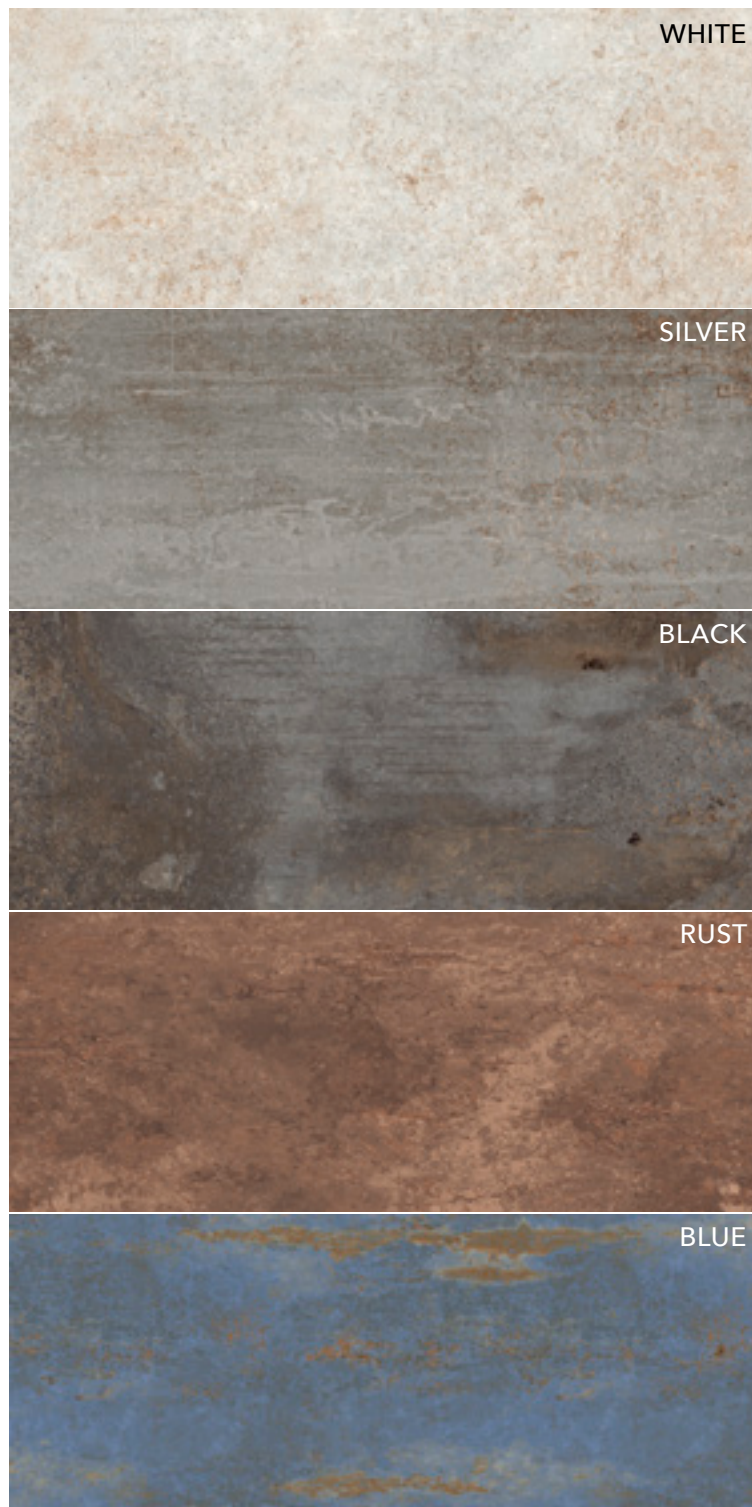

EK

ENERGIE KER

FLATIRON

GRES PORCELLANATO COLORATO IN MASSA
PORCELAIN STONEWARE COLOURED IN BODY
GRÈS CÉRAMÉ COLORÉ DANS LA MASSE
DURCHGEFÄRBTES FEINSTEINZEUG

60x120 . 24"x48"
90x90 . 36"x36"
61,5x61,5 . 24"x24"
60x60 . 24"x24"
30,8x61,5 . 12"x24"
30x60 . 12"x24"

EKXTREME

120x270 . 48"x106"
120x120 . 48"x48"

TH2.0

60x120 . 24"x48"
90x90 . 36"x36"
60x60 . 24"x24"

Per maggiori informazioni
sulle Certificazioni:

Pour plus d'informations
sur les certifications,
se référer à

P. 345

METALLO

PAVIMENTO . FLOOR:
Flatiron Silver 60x120 . 24"x48" - RETT.
Flatiron Black Dec. 60x120 . 24"x48" - RETT.