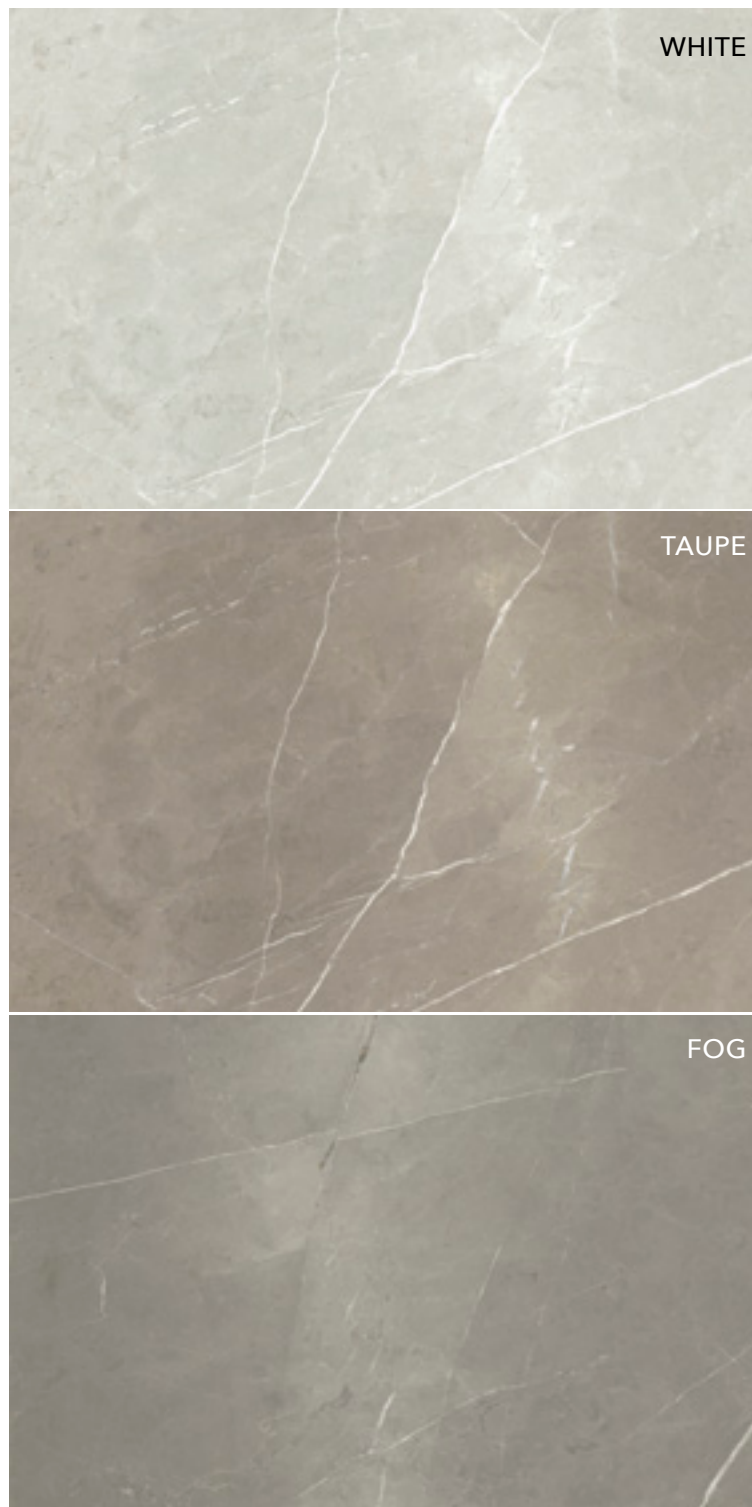

EK

ENERGIE KER

PIETRAGREY

GRES PORCELLANATO COLORATO IN MASSA
PORCELAIN STONEWARE COLOURED IN BODY
GRÈS CÉRAMÉ COLORÉ DANS LA MASSE
DURCHGEFÄRBTES FEINSTEINZEUG

60x120 . 24"x48"
60x60 . 24"x24"
30,8x61,5 . 12"x24"
30x60 . 12"x24"

EKXTREME
120x270 . 48"x106"
120x120 . 48"x48"

WHITE

TAUPE

FOG

PAVIMENTO . FLOOR:
Pietragrey Fog 30x60 . 12"x24" - RETT.

MARMO