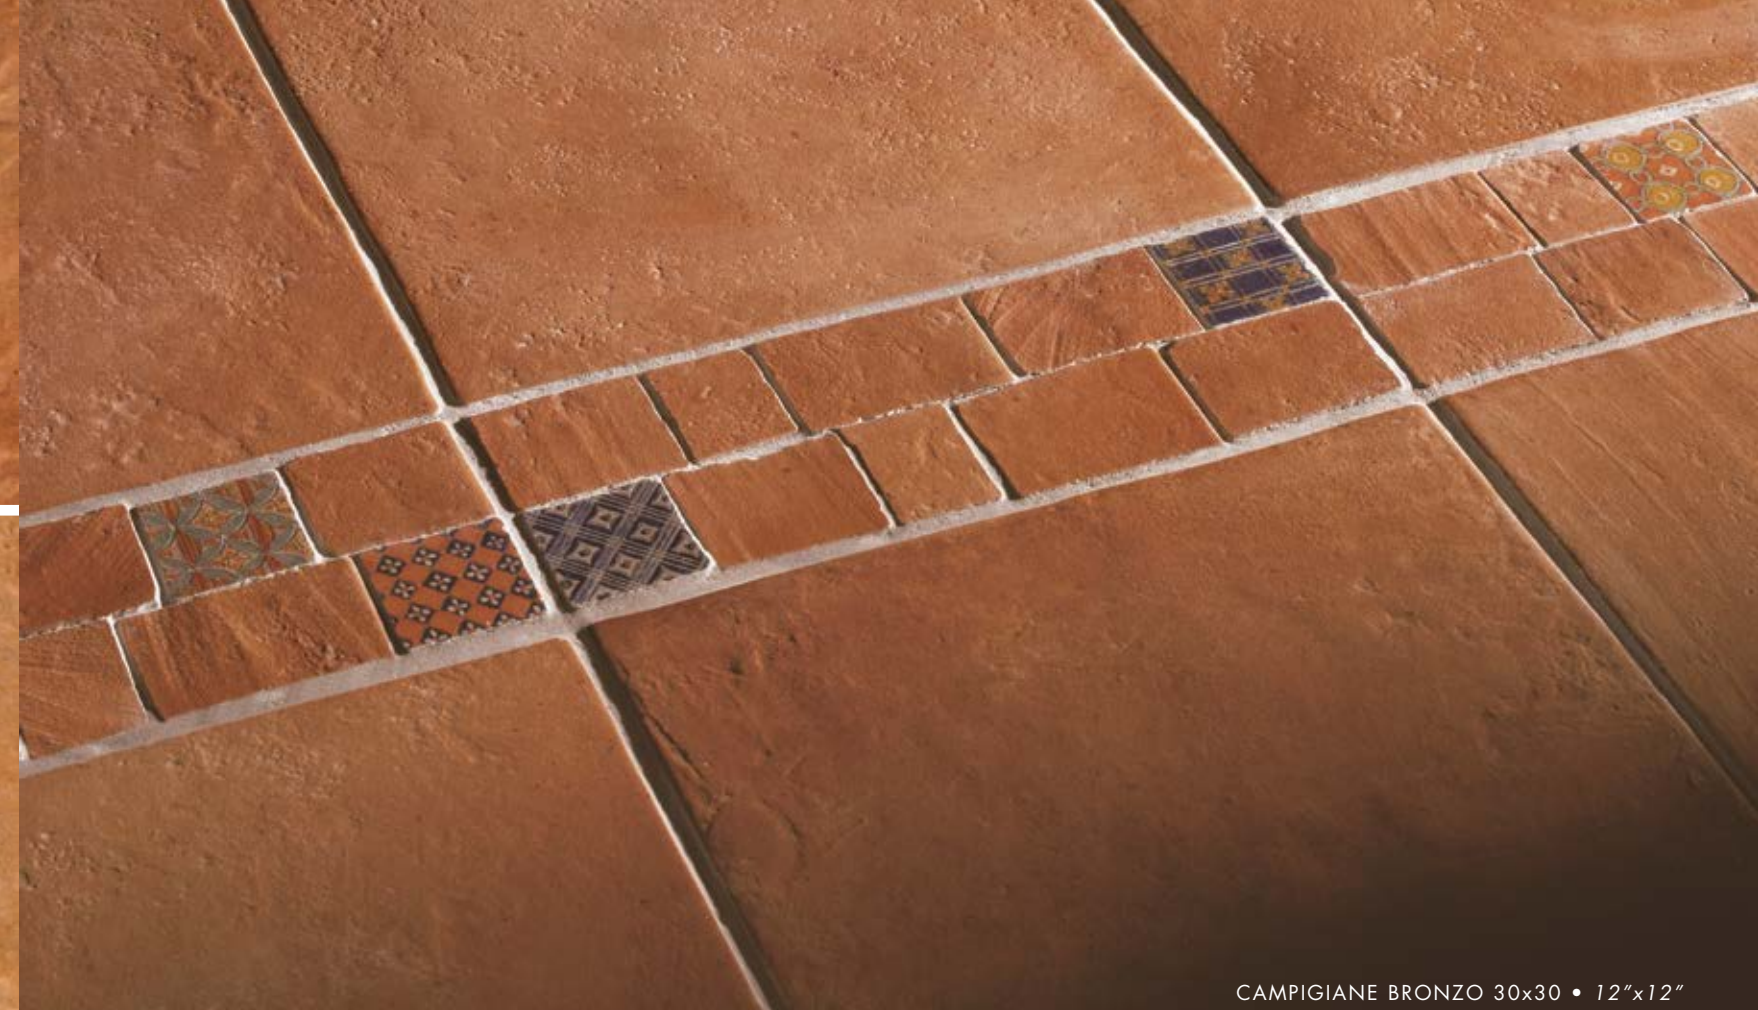

CAMPIGIANE

Gres Porcellanato . Porcelain Stoneware
Grès Cérame . Feinsteinzeug

BRONZO

RAME

ORO

ROSATA