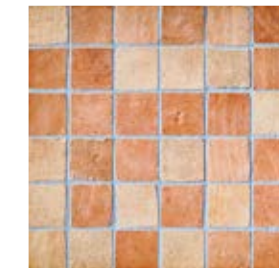

TAVELLE

BRONZO
15x30 . 6"x12"

ROSATA
15x30 . 6"x12"

RAME
15x30 . 6"x12"

ORO
15x30 . 6"x12"

Nei formati rettangolari si consiglia la posa sfalsata irregolare del prodotto onde evitare problemi di planarità.
For the rectangular sizes is it advisable to stagger the product irregularly when laying it to avoid problems in flatness.
Pour les formates rectangulaire nous vous conseillons d'adopter la pose irrégulière à joints décalés pour le produit a fin d'éviter tout problème de planéité.
Für die Rechteckig Formate empfehlen wir die unregelmäßige versetzte Verlegung dieser Fliese, um Probleme mit der Ebenfähigkeit zu vermeiden.

Decor - Decors - Decors - Dekore

MOSAICO SCURO 36 PZ. (5x5)
30x30 . 12"x12"

| | |
|---------------|-------|
| MOSAICO SCURO | 12,65 |
|---------------|-------|

FASCIA MOSAICO A, B, C
10x30 . 4"x12"

| | |
|----------------|-------|
| FASCIA MOSAICO | 12,35 |
|----------------|-------|