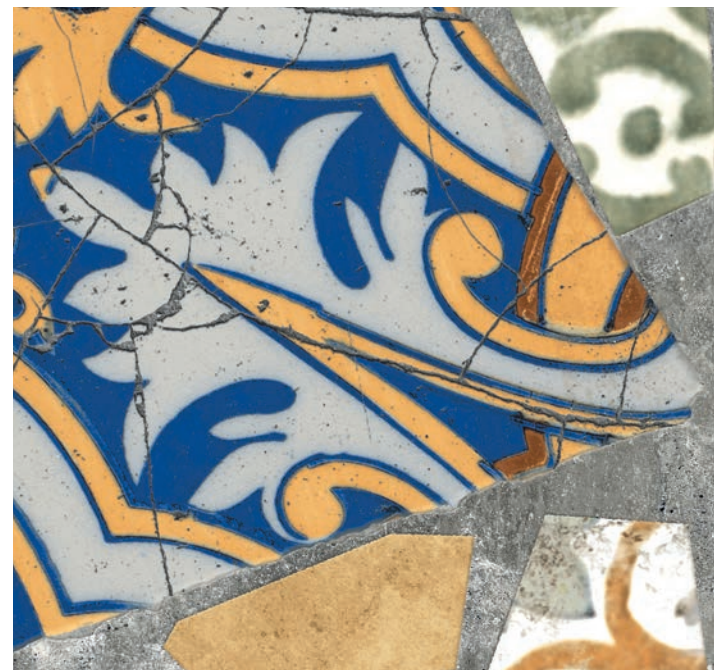

CRASH

Gres Porcellanato Colorato In Massa
Porcelain Stoneware Colored Body . Grès Cérame Dans La Masse . Feinsteinzeug Durchgefärbt

TECH INFO

SIZES

20x20
8"x8"

SURFACES

EKCOLLECTIONS

Naturale . Natural . Naturel . Natur
20x20

CRASH

EKCOLLECTIONS

20x20 . 8"x8"	NATURALE	32,41	7,2 mm
---------------	----------	-------	--------

RIVESTIMENTO . WALL TILE
CRASH 20x20 • 8"x8"