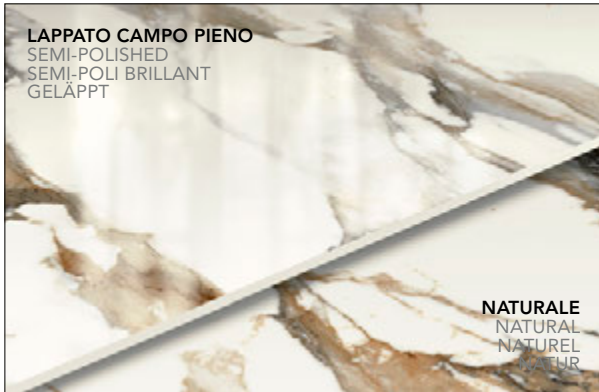

GRES PORCELLANATO COLORATO IN MASSA
PORCELAIN STONEWARE COLOURED IN BODY
GRÉS CÉRAMÉ COLORÉ DANS LA MASSE
DURCHGEFÄRBTES FEINSTEINZEUG

EKXTREME	LAPPATO CAMPO PIENO SEMI POLISHED SEMI-POLI BRILLANT GELÄPPT	NATURALE RETTIFICATO NATURAL RECTIFIED NATUREL RECTIFIÉ NATUR REKTIFIZIERT	SPESSORE THICKNESS ÉPAISSEUR STAERKE
320x160 . 126"x63"	123,46	-	6 mm
270x120 . 106"x48"	98,77	74,07	6 mm
270x120 . 106"x48" Book Match (A/B)	114,20	-	6 mm
120x120 . 48"x48"	77,16	-	9 mm
180x80 . 71"x32"	80,25	-	9 mm

I FORMATI 120x270, 121x270, 160x320 E 163x324, E I PRODOTTI CON "EFFETTO MARMO" HANNO IMPASTI COLORATI IN MASSA BIANCHI O NERI. PER TUTTI GLI ALTRI EFFETTI "CEMENTI, METALLI, PIETRE E LEGNI" E FORMATI, L'IMPASTO UTILIZZATO È COLORATO IN MASSA MACINATO A SECCO.
THE SIZES 120x270, 160x320 AND 163x324, IN "MARBLE EFFECT" ARE MANUFACTURED USING A COLOURED WHITE OR BLACK BODY. FOR ALL THE OTHER "CEMENT, METALS, STONES AND WOODS LOOK" AND SIZES, THE BODY USED IS COLOURED IN DRY PRESSED MASS.

SUPERFICIE . SURFACE FINISH . SURFACE . OBERFLÄCHE