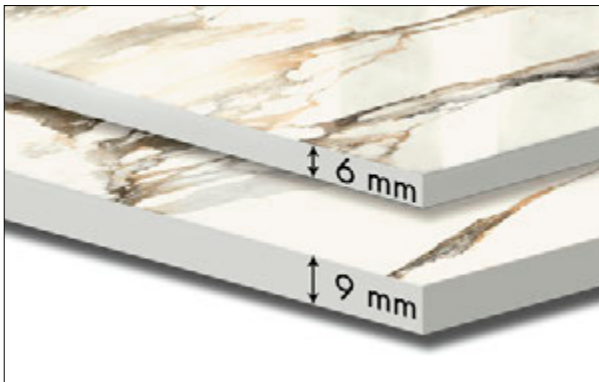

SPESSORE . THICKNESS . ÉPAISSEUR . STAERKE