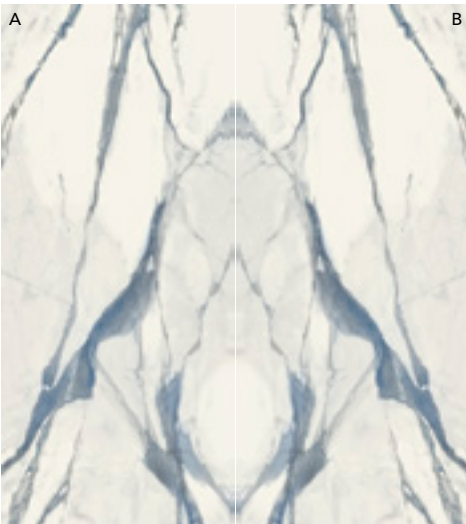

BATTISCOPIA

**7,5x60**  
3"x24"

**RETTIFICATO**  
RECTIFIED  
RECTIFIÉ  
REKTIFIZIERT

CALACATTA OCEANIC  
**7,41**

				
<b>60x120</b> 24"x48"	<b>60x60</b> 24"x24"	<b>60x60</b> 24"x24"	<b>30x60</b> 12"x24"	<b>30x60</b> 12"x24"
9 mm	9 mm	9 mm	9 mm	9 mm
RETTIFICATO RECTIFIED RECTIFIÉ REKTIFIZIERT	LAPPATO CAMPO PIENO SEMI-POLISHED SEMI-POLI BRILLANT GELÄPPT	RETTIFICATO RECTIFIED RECTIFIÉ REKTIFIZIERT	LAPPATO CAMPO PIENO SEMI-POLISHED SEMI-POLI BRILLANT GELÄPPT	RETTIFICATO RECTIFIED RECTIFIÉ REKTIFIZIERT
<b>R9</b>		<b>R9</b>		<b>R9</b>
C. OCEANIC	C. OCEANIC	C. OCEANIC	C. OCEANIC	C. OCEANIC
44,75	47,84	30,86	44,75	27,16

BOOK-MATCH 120x270

BOOK-MATCH 60x120