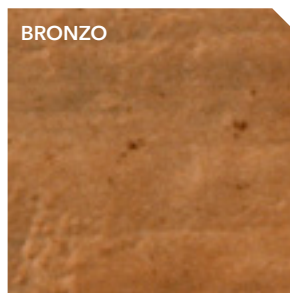

ORO

RAME

BRONZO

PAVIMENTO . FLOOR:
Campigiane Rame 15x30 . 6"x12"

TERRACOTTA

CAMPIGIANE

30x30
12"x12"

9,2 mm

NATURALE
NATURAL
NATUREL
NATUR

R9

ROSATA
ORO
RAME
BRONZO

18,52

15x30
6"x12"

9,2 mm

NATURALE
NATURAL
NATUREL
NATUR

R9