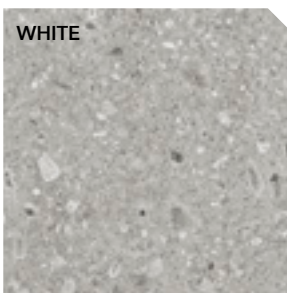

ENERGIE KER

CEPPO DI GRÈ

GRES PORCELLANATO COLORATO IN MASSA
PORCELAIN STONEWARE COLOURED IN BODY
GRÈ CÉRAMÉ COLORÉ DANS LA MASSE
DURCHGEFÄRBTES FEINSTEINZEUG

60x120 . 24"x48"
60x60 . 24"x24"
30x60 . 12"x24"

TOP SOLUTION
163x324 . 64"x127"

EKXTREME
120x270 . 48"x106"
120x120 . 48"x48"

TH2.0
120x120 . 48"x48"
60x120 . 24"x48"
90x90 . 36"x36"
60x60 . 24"x24"

WHITE

GREY

ANTHRACITE

RIVESTIMENTO . WALL TILE:
Ceppo di Grè Grey 120x270 . 48"x106" - RETT.

TOP:
Ceppo di Grè Grey 163x324 . 64"x127"
12 mm - SILK

PIETRA

CEPPO DI GRÈ

163x324
64"x127"
12 mm
NON RETTIFICATO
NON RECTIFIED
NON RECTIFIÉ
NICHT REKTIFIZIERT

SILK

- GREY

169,75

120x270
48"x106"
6 mm
RETTIFICATO
RECTIFIED
RECTIFIÉ
REKTIFIZIERT

R10

WHITE
GREY

74,07

120x120
48"x48"
9 mm
RETTIFICATO
RECTIFIED
RECTIFIÉ
REKTIFIZIERT

R10

WHITE
GREY
ANTHRACITE

58,64

120x120
48"x48"
20 mm
RETTIFICATO
RECTIFIED
RECTIFIÉ
REKTIFIZIERT