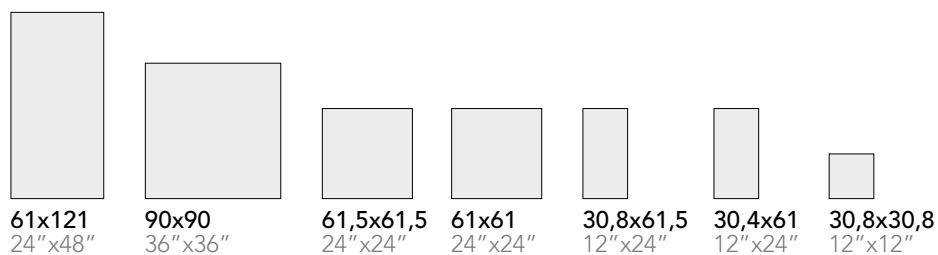

270x121
106" x 48" 

121x121
48" x 48" 

FORMATO SIZE		Tipologia Imballaggio	Ingombro	M ² / Pz	Kg/ Pz	Pz/ Pal.	M ² / Cassa	Kg/ Cassa
270x121 RETT	6 mm	CASSA	283x132x39	3,27	46,65	20	65,4	1040
270x121 RETT	6 mm	CAVALLETTO	280x75x155	3,27	46,65	40	130,8	2021

FORMATO SIZE		Tipologia Imballaggio	Ingombro	Pz/ Box	M ² / Box	Kg/ Box	Box/ Pal.	M ² / Pal	Kg/ Pal
121x121 RETT	9 mm	PALLET CON SPONDE	143,2x124x56,1	2	2,92	58,24	18	52,56	1100

LA COLLEZIONE DISPONE DI ALTRI FORMATI
 AVAILABLE ALSO IN MORE FORMATS
 LA COLLECTION COMPLÈTE DISPOSE DE PLUSIEURS FORMATS
 DIE KOLLEKTION UMFASST WEITERE FORMATE

SUPERFICIE . SURFACE FINISH . SURFACE . OBERFLÄCHE

SPESSORE . THICKNESS . ÉPAISSEUR . STAERKE

EK ENERGIE KER	NATURALE NATURAL NATUREL NATUR	NATURALE RETTIFICATO NATURAL RECTIFIED NATUREL RECTIFIÉ NATUR OBERFLÄCHE KALIBRIERT	SPESSORE THICKNESS ÉPAISSEUR STAERKE
61x121 . 24"x48"	-	41,67	9 mm
90x90 . 36"x36"	-	44,75	9 mm
61x61 . 24"x24"	-	29,32	9 mm
30,4x61 . 12"x24"	-	27,16	9 mm
61,5x61,5 . 24"x24"	26,23	-	9 mm
30,8x61,5 . 12"x24"	24,07	-	9 mm
30,8x30,8 . 12"x12"	18,52	-	8,2 mm