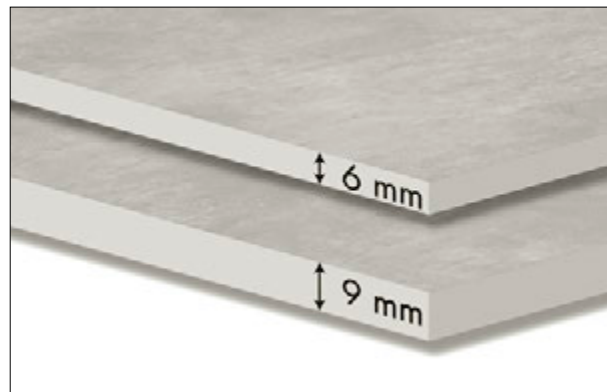

SPESSORE . THICKNESS . ÉPAISSEUR . STAERKE