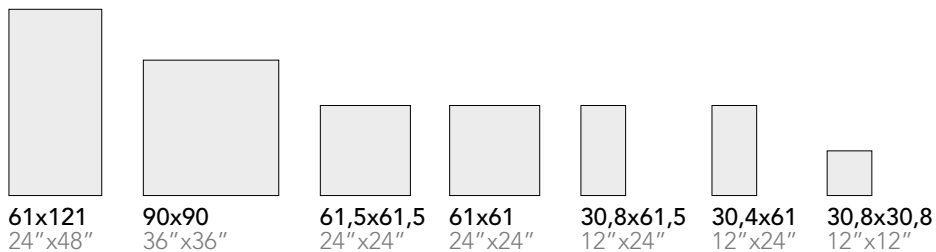

LA COLLEZIONE DISPONE DI ALTRI FORMATI

AVAILABLE ALSO IN MORE FORMATS
LA COLLECTION COMPLÈTE DISPOSE DE PLUSIEURS FORMATS
DIE KOLLEKTION UMFASST WEITERE FORMATE