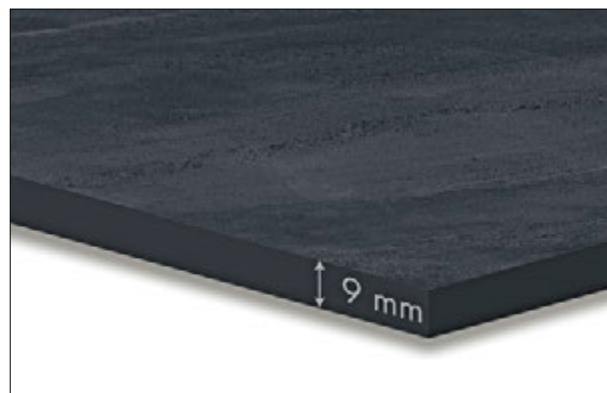

SPESSORE . THICKNESS . ÉPAISSEUR . STAERKE