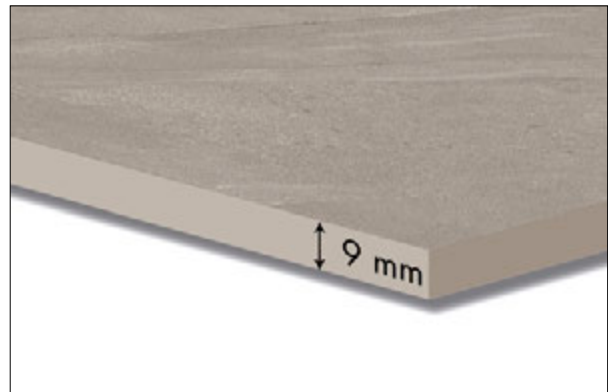

SPESSORE . THICKNESS . ÉPAISSEUR . STAERKE