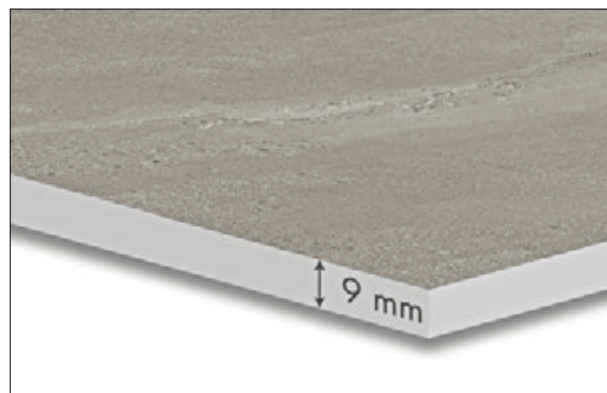

SPESSORE . THICKNESS . ÉPAISSEUR . STAERKE