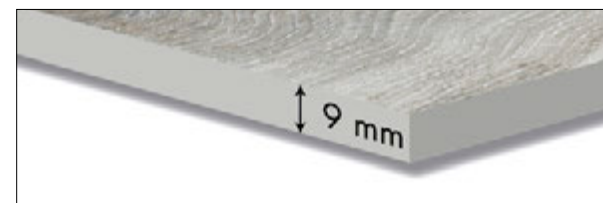

WOODBREAK

GRES PORCELLANATO COLORATO IN MASSA
 PORCELAIN STONEWARE COLOURED IN BODY
 GRÈS CÉRAME COLORÉ DANS LA MASSE
 DURCHGEFÄRBTES FEINSTEINZEUG

ENERGIE KER

EKXTREME

	LAPPATO CAMPO PIENO SEMI POLISHED SEMI-POLI BRILLANT GELÄPPT	NATURALE RETTIFICATO NATURAL RECTIFIED NATUREL RECTIFIÉ NATUR REKTIFIZIERT	SPESSORE THICKNESS ÉPAISSEUR STAERKE
180x30 . 71"x12"	-	58,64	9 mm
180x20 . 71"x8"	-	55,56	9 mm

180x30 **180x20**
 71"x12" 71"x8"

SUPERFICIE . SURFACE FINISH . SURFACE . OBERFLÄCHE

SPESSORE . THICKNESS . ÉPAISSEUR . STAERKE

FORMATO SIZE		Tipologia Imballaggio	Ingombro	Pz/ Box	M ² / Box	Kg/ Box	Box/ Pal.	M ² / Pal	Kg/ Pal
180x20 RETT	9 mm	PALLET CON SPONDE	188x97x58	4	1,44	28,69	36	51,84	1088
180x30 RETT	9 mm	PALLET CON SPONDE	188x97x58	3	1,62	32,90	30	48,60	1042

LA COLLEZIONE DISPONE DI ALTRI FORMATI

AVAILABLE ALSO IN MORE FORMATS
 LA COLLECTION COMPLÈTE DISPOSE DE PLUSIEURS FORMATS
 DIE KOLLEKTION UMFASST WEITERE FORMATE

30x121 **20x121**
 12"x48" 8"x48"

	SABBIATO ANTISLIP ANTIDÉRAPANT RAU	RETTIFICATO RECTIFIED RECTIFIÉ REKTIFIZIERT	SPESSORE THICKNESS ÉPAISSEUR STAERKE
30x121 . 12"x48"	-	40,12	9 mm
20x121 . 8"x48"	41,67	40,12	9 mm