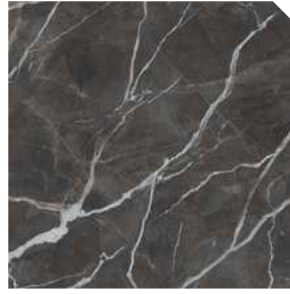

EK

ENERGIE KER

60x120 . 24"x48"
 60x60 . 24"x24"
 30x60 . 12"x24"

EKXTREME
 120x270 . 48"x106"
 120x120 . 48"x48"

CALACATTA CENERINO

GRES PORCELLANATO COLORATO IN MASSA
 PORCELAIN STONEWARE COLOURED IN BODY
 GRÈS CÉRAME COLORÉ DANS LA MASSE
 DURCHGEFÄRBTES FEINSTEINZEUG

PAVIMENTO . FLOOR:
 Calacatta Cenerino 60x120 . 24"x48" - RETT.

CALACATTA CENERINO

EKXTREME

120x270
48"x106"

6 mm
LAPPATO CAMPO PIENO
SEMI-POLISHED
SEMI-POLI BRILLANT
GELÄPPT

120x270
48"x106"

6 mm
RETTIFICATO
RECTIFIED
RECTIFIÉ
REKTIFIZIERT

R9

CALACATTA CENERINO
103,40

CALACATTA CENERINO
78,70

EKXTREME

120x120
48"x48"

9 mm
LAPPATO CAMPO PIENO
SEMI-POLISHED
SEMI-POLI BRILLANT
GELÄPPT

120x120
48"x48"

9 mm
RETTIFICATO
RECTIFIED
RECTIFIÉ
REKTIFIZIERT