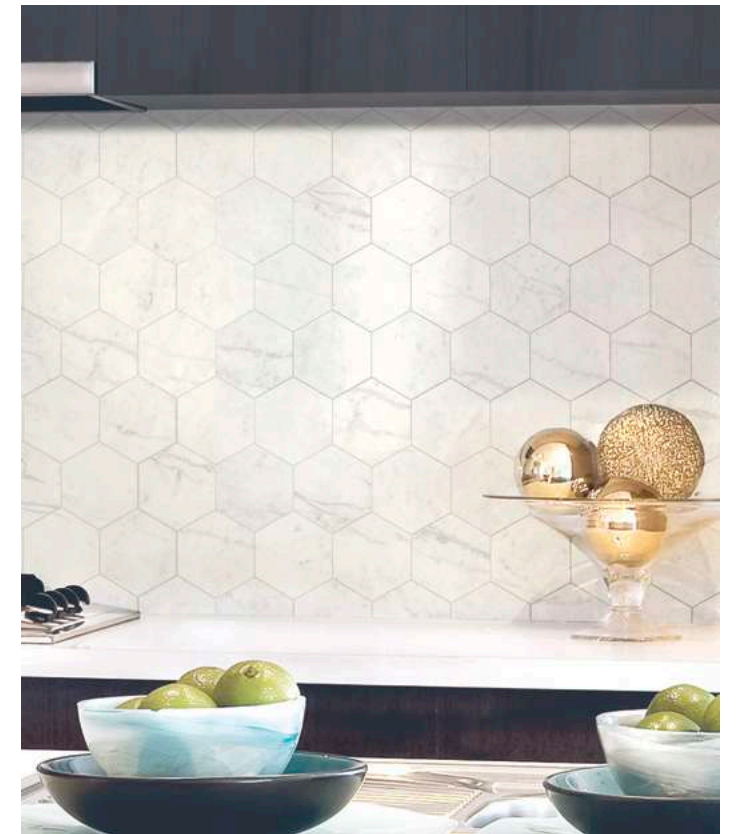

RIVESTIMENTO . WALL TILE: Carrara Gioia Mosaico Esagoni - LCP