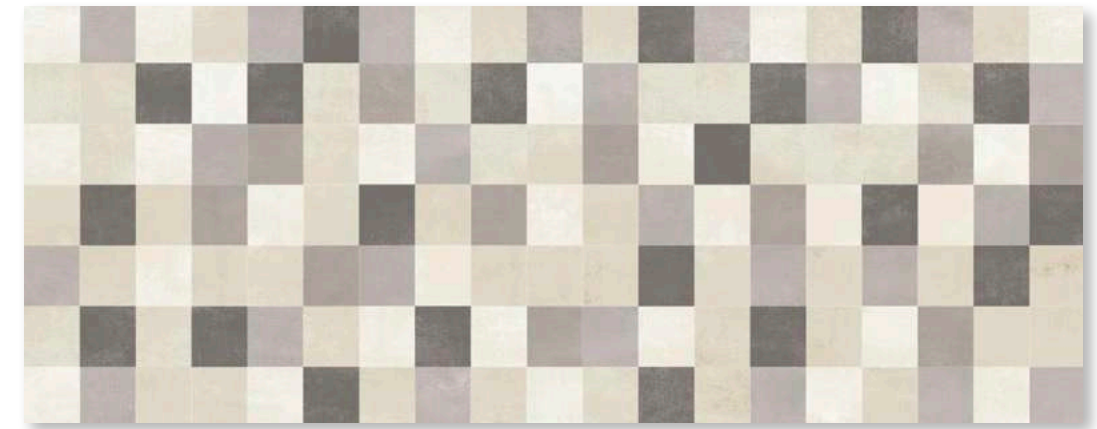

DECORO QUADRI MIX
20x50 . 8"x20"