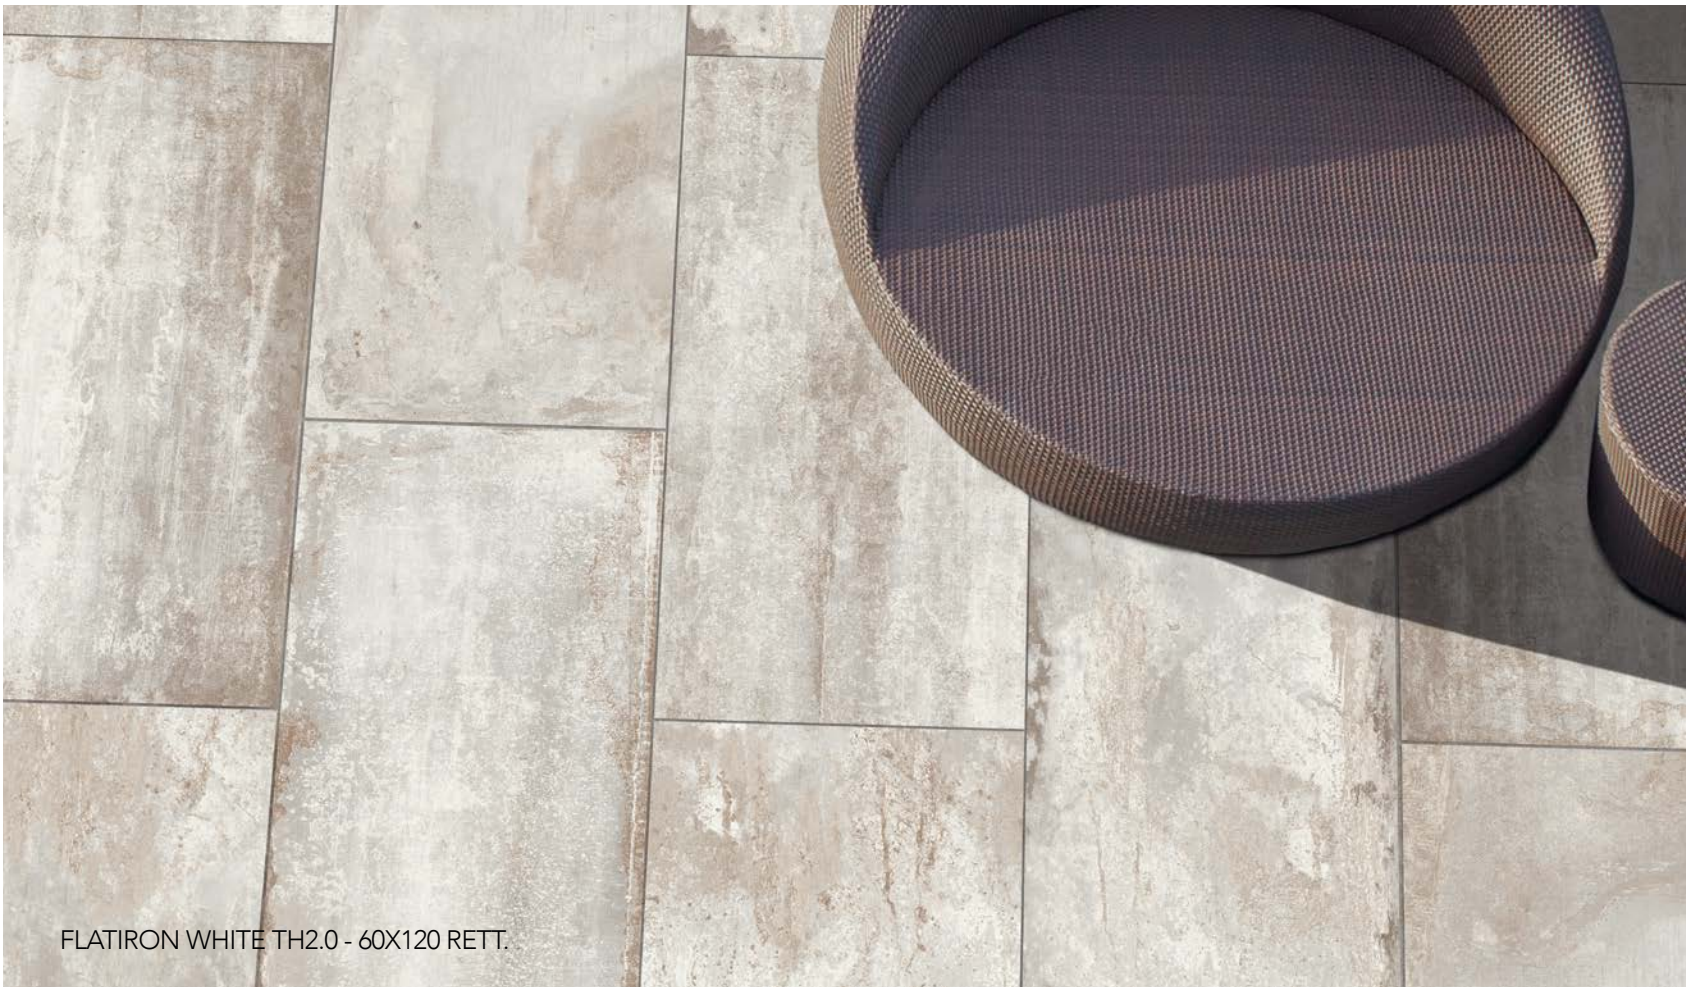

TH2.0

COLORATO IN MASSA / COLORED BODY / DANS LA MASSE / MASSENGEFÄRBT

FLATIRON

60x120

90x90

60x60

EK
ENERGIE KER

FLATIRON WHITE TH2.0 - 90X90 RETT.

FLATIRON WHITE TH2.0 - 60X120 RETT.

FLATIRON BLACK TH2.0 - 90X90 RETT.

FLATIRON RUST TH2.0 - 60X120 RETT.

EK

ENERGIEKER

TH2.0 FLATIRON

GRES PORCELLANATO COLORATO IN MASSA
PORCELAIN STONEWARE COLOURED IN BODY
GRES CÉRAMÉ COLORÉ DANS LA MASSE
DURCHGEFÄRBTES FEINSTEINZEUG

R11

UPEC-F+

WHITE

BLACK

RUST

CEMENTO

60x120
24"x48"

20 mm