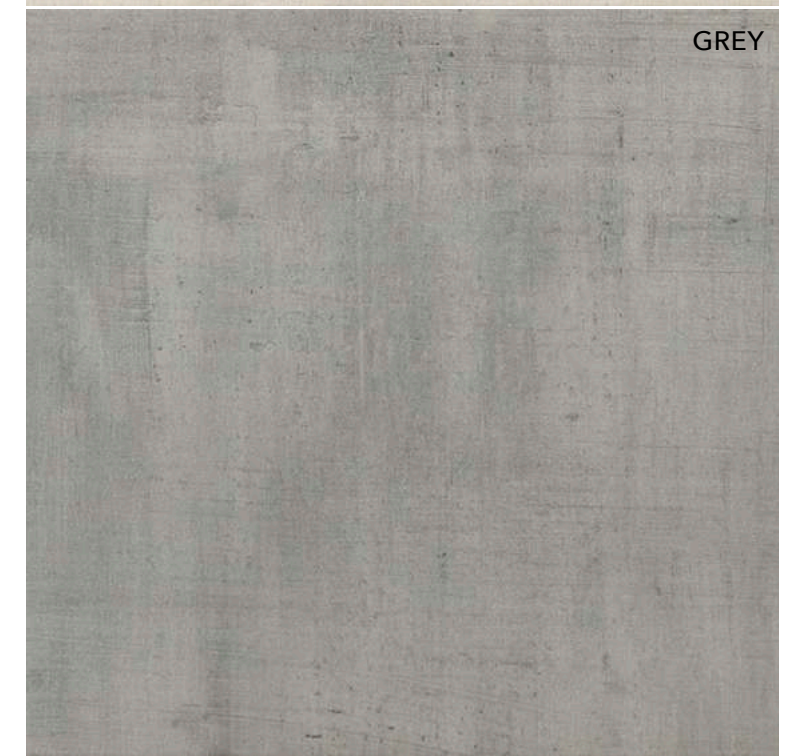

GREY

WALL TILES