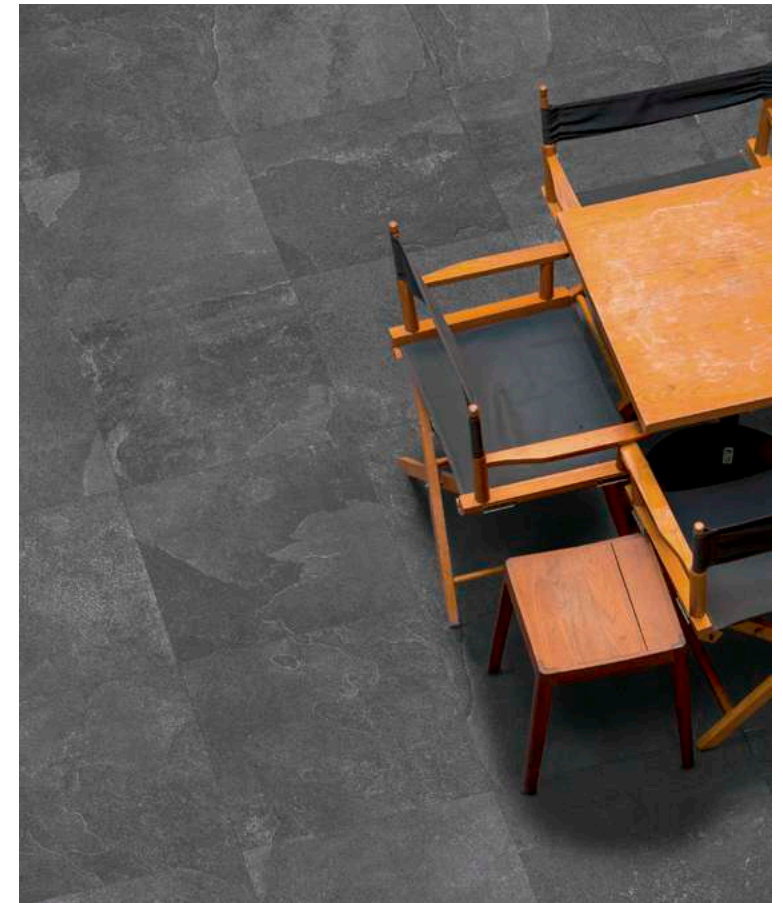

PAVIMENTO . FLOOR: TH2.0 Loop Grey 120x120 . 48"x48" - RETT.

PAVIMENTO . FLOOR: TH2.0 Loop Anthracite 60x60 . 24"x24" - RETT.