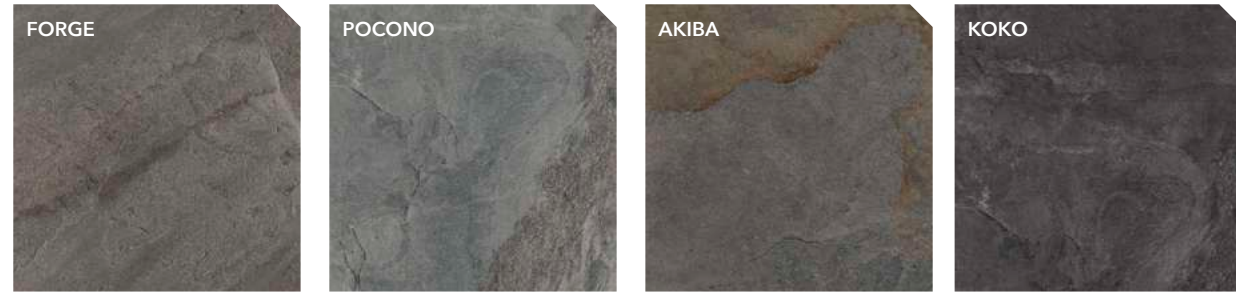

# PENNSLATE

GRES PORCELLANATO COLORATO IN MASSA  
PORCELAIN STONEWARE COLOURED IN BODY  
GRÈS CÉRAME COLORÉ DANS LA MASSE  
DURCHGEFÄRBTES FEINSTEINZEUG

FORGE

POCONO

AKIBA

KOKO

PIETRA

# PENNSLATE

				
<b>60x120</b> 24"x48"	<b>60x120</b> 24"x48"	<b>60x60</b> 24"x24"	<b>60x60</b> 24"x24"	<b>30x60</b> 12"x24"
9 mm	20 mm	9 mm	20 mm	9 mm
RETTIFICATO RECTIFIED RECTIFIÉ REKTIFIZIERT	RETTIFICATO RECTIFIED RECTIFIÉ REKTIFIZIERT	RETTIFICATO RECTIFIED RECTIFIÉ REKTIFIZIERT	RETTIFICATO RECTIFIED RECTIFIÉ REKTIFIZIERT	RETTIFICATO RECTIFIED RECTIFIÉ REKTIFIZIERT
<b>R10</b>	<b>R11</b>	<b>R10</b>	<b>R11</b>	<b>R10</b>
FORGE POCONO AKIBA KOKO	FORGE POCONO AKIBA KOKO	FORGE POCONO AKIBA KOKO	FORGE POCONO AKIBA KOKO	FORGE POCONO AKIBA KOKO
41,67	61,73	29,32	52,47	27,16