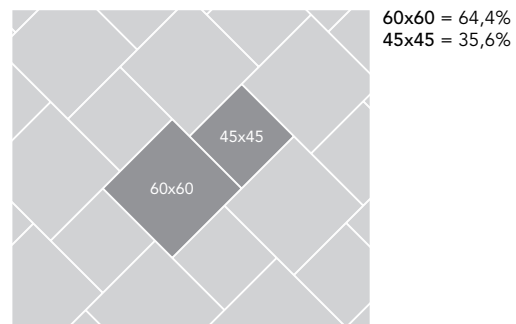

POSA - LAYING - POSE - VERLEGEMUSTER

PAVIMENTO . FLOOR: Pierre de l'Abbaye Beauvais 60x60 . 24"x24" - 30x60 . 12"x24" - 45x45 . 18"x18" - RETT. - Posa Modulare . Modular Laying