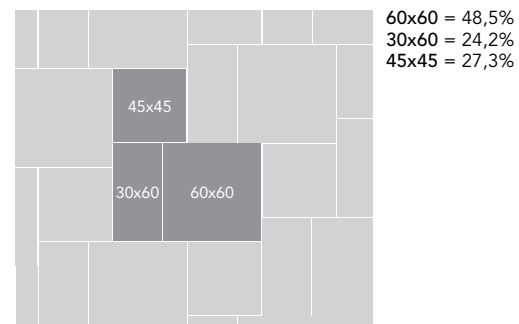

7,5x60
3"x24"

RETTIFICATO
RECTIFIED
RECTIFIÉ
REKTIFIZIERT

CLUNY
BEAUVAIS
ALBI

7,41

BATTISCOPA

7,5x45
3"x18"

RETTIFICATO
RECTIFIED
RECTIFIÉ
REKTIFIZIERT

CLUNY
BEAUVAIS
ALBI

6,48

POSA - LAYING - POSE - VERLEGEMUSTER

PAVIMENTO . FLOOR: Pierre de l'Abbaye Beauvais 60x60 . 24"x24" - 30x60 . 12"x24" - 45x45 . 18"x18" - RETT. - Posa Modulare . Modular Laying