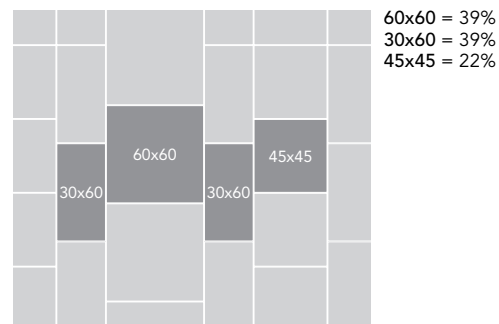

7,5x60
3"x24"

RETTIFICATO
RECTIFIED
RECTIFIÉ
REKTIFIZIERT

CLUNY
BEAUVAIS
ALBI

7,41

BATTISCOPA

7,5x45
3"x18"

RETTIFICATO
RECTIFIED
RECTIFIÉ
REKTIFIZIERT

CLUNY
BEAUVAIS
ALBI

6,48

POSA - LAYING - POSE - VERLEGEMUSTER

PAVIMENTO . FLOOR: Pierre de l'Abbaye Beauvais 60x60 . 24"x24" - 30x60 . 12"x24" - 45x45 . 18"x18" - RETT. - Posa Modulare . Modular Laying