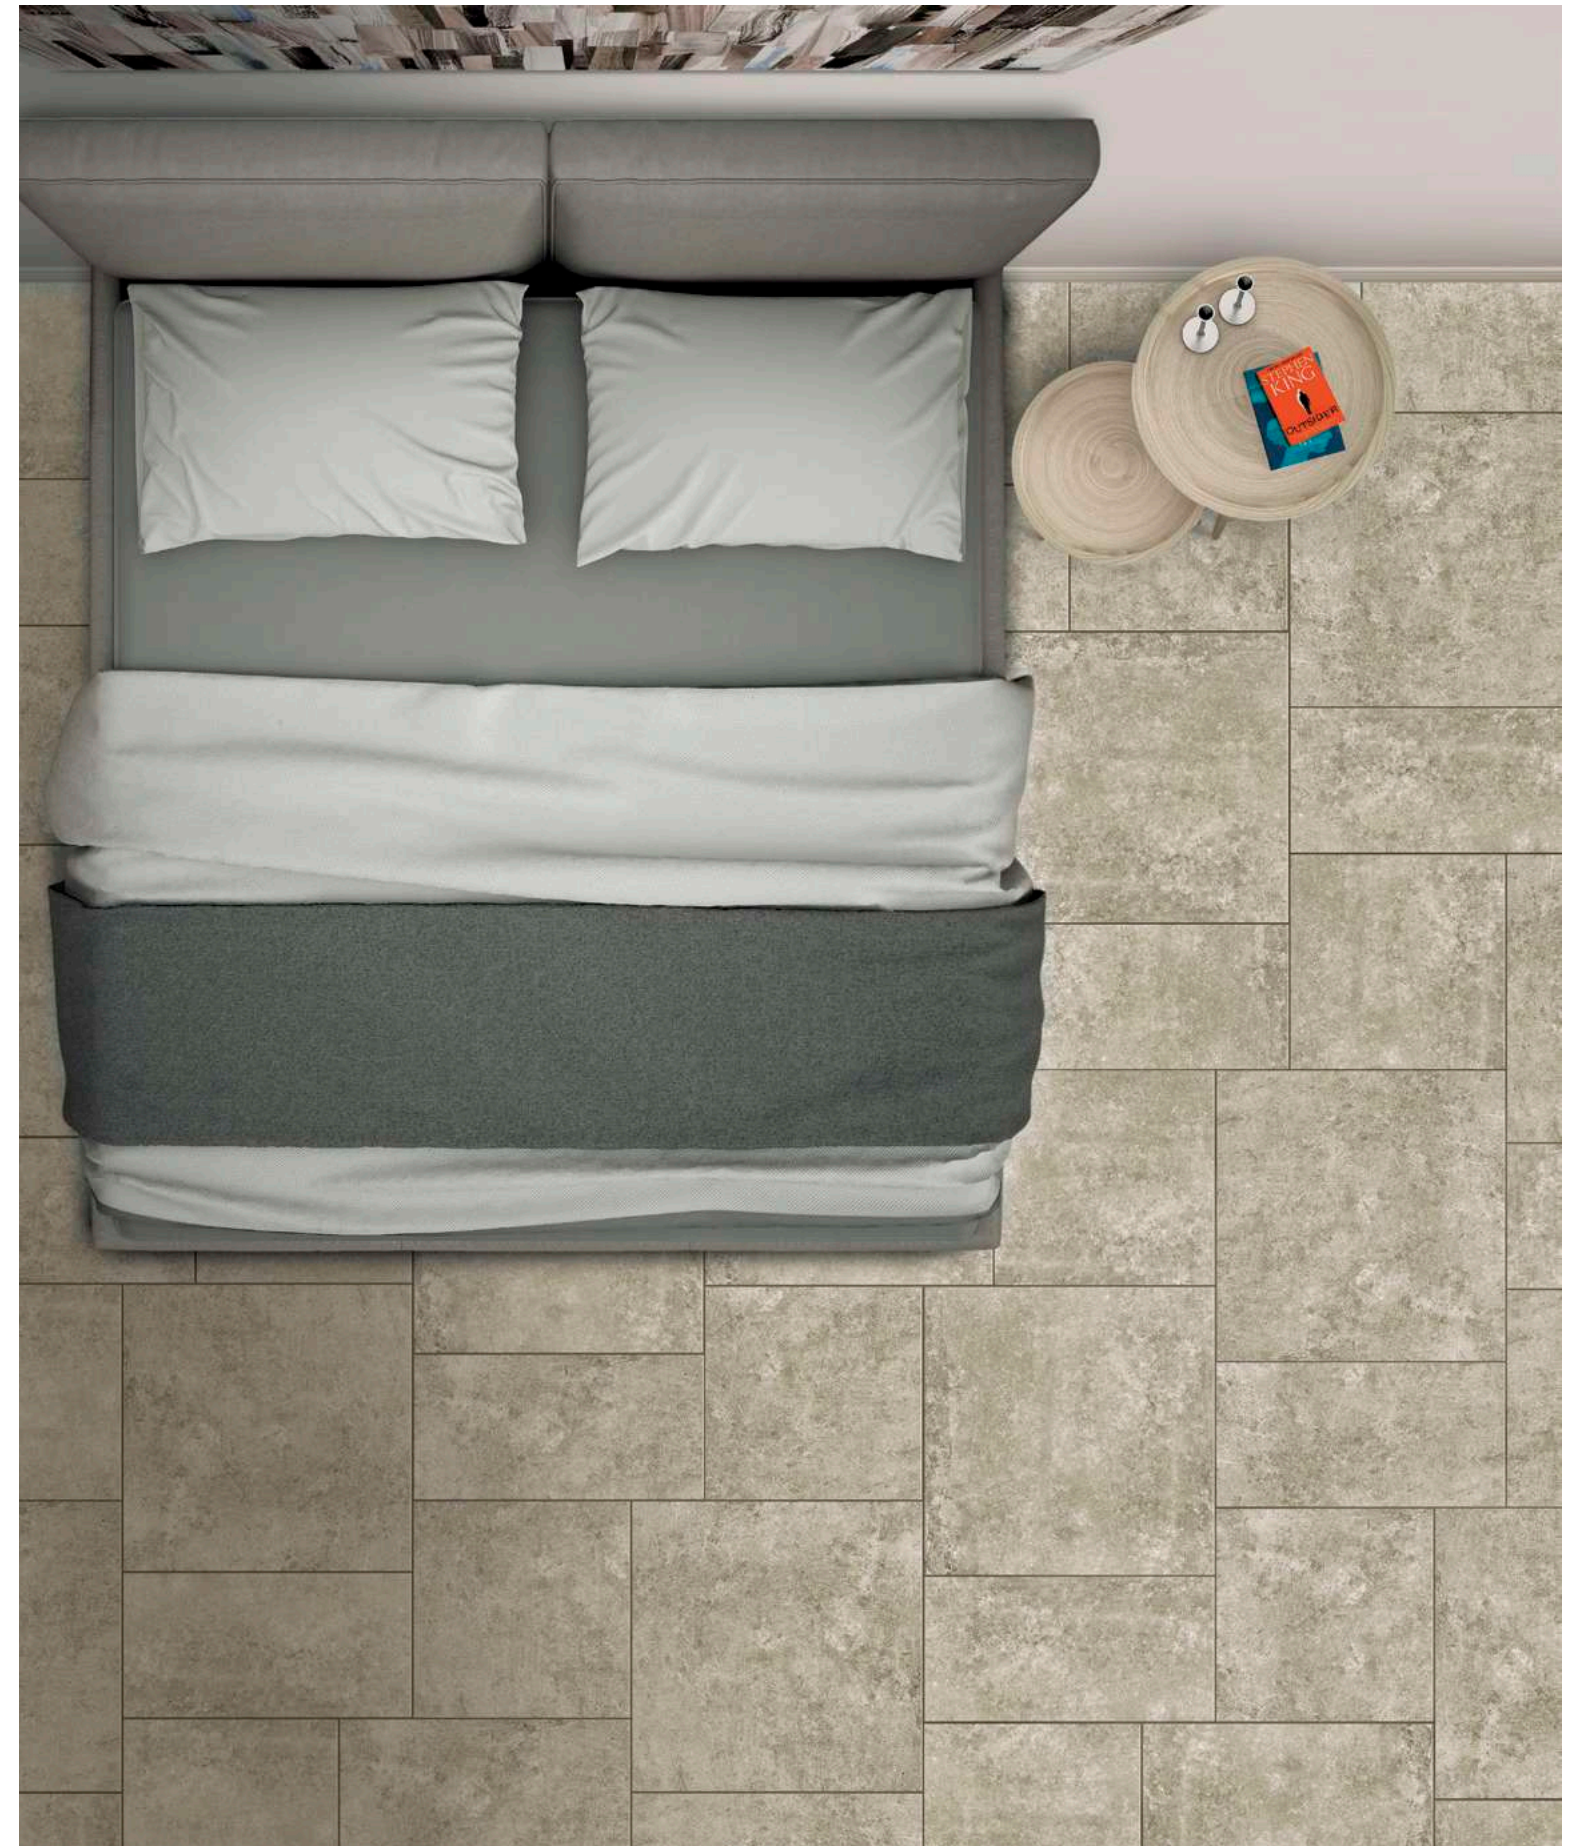

POSA - LAYING - POSE - VERLEGEMUSTER

PAVIMENTO . FLOOR: Pierre de l'Abbaye Beauvais 60x60 . 24"x24" - 30x60 . 12"x24" - 45x45 . 18"x18" - RETT. - Posa Modulare . Modular Laying