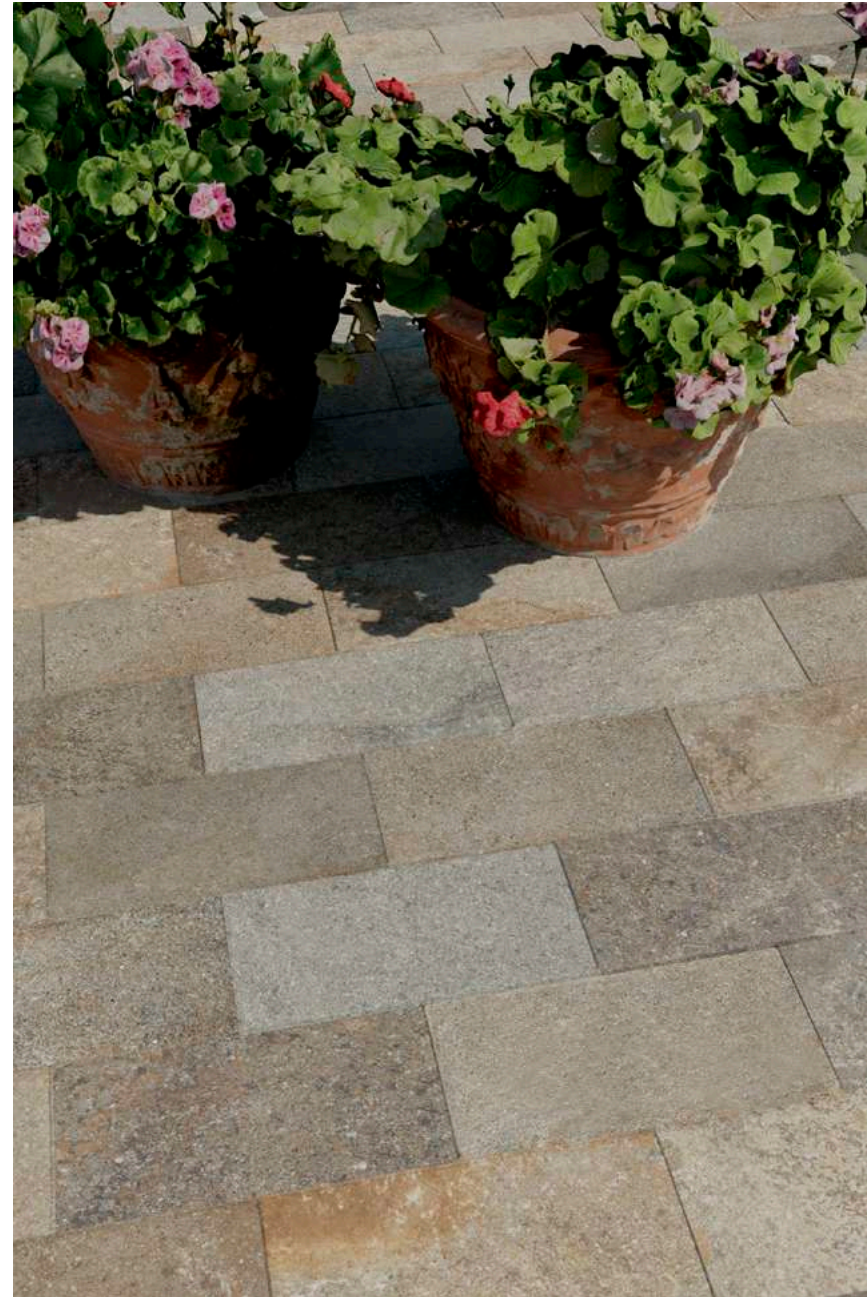

PORFIDO

30,8x61,5 12"x24"	15x30 6"x12"
9 mm	8,2 mm
NATURALE NATURAL NATUREL NATUR	NATURALE NATURAL NATUREL NATUR
R10	R10
PORFIDO	PORFIDO
24,07	20,06

PEZZI SPECIALI - TRIMS - PIÈCES SPÉCIALES - FORMSTÜCKE

BATTISCOPA	BATTISCOPA	ELEMENTO A "L" INCOLLATO
7,5x61,5 3"x24"	7,5x30 3"x12"	15x30x5 6"x12"x2"
NATURALE NATURAL NATUREL NATUR	NATURALE NATURAL NATUREL NATUR	NATURALE NATURAL NATUREL NATUR
PORFIDO	PORFIDO	PORFIDO
6,48	2,62	8,95

PAVIMENTO . FLOOR: Porfido 15x30 . 6"x12" - NAT.