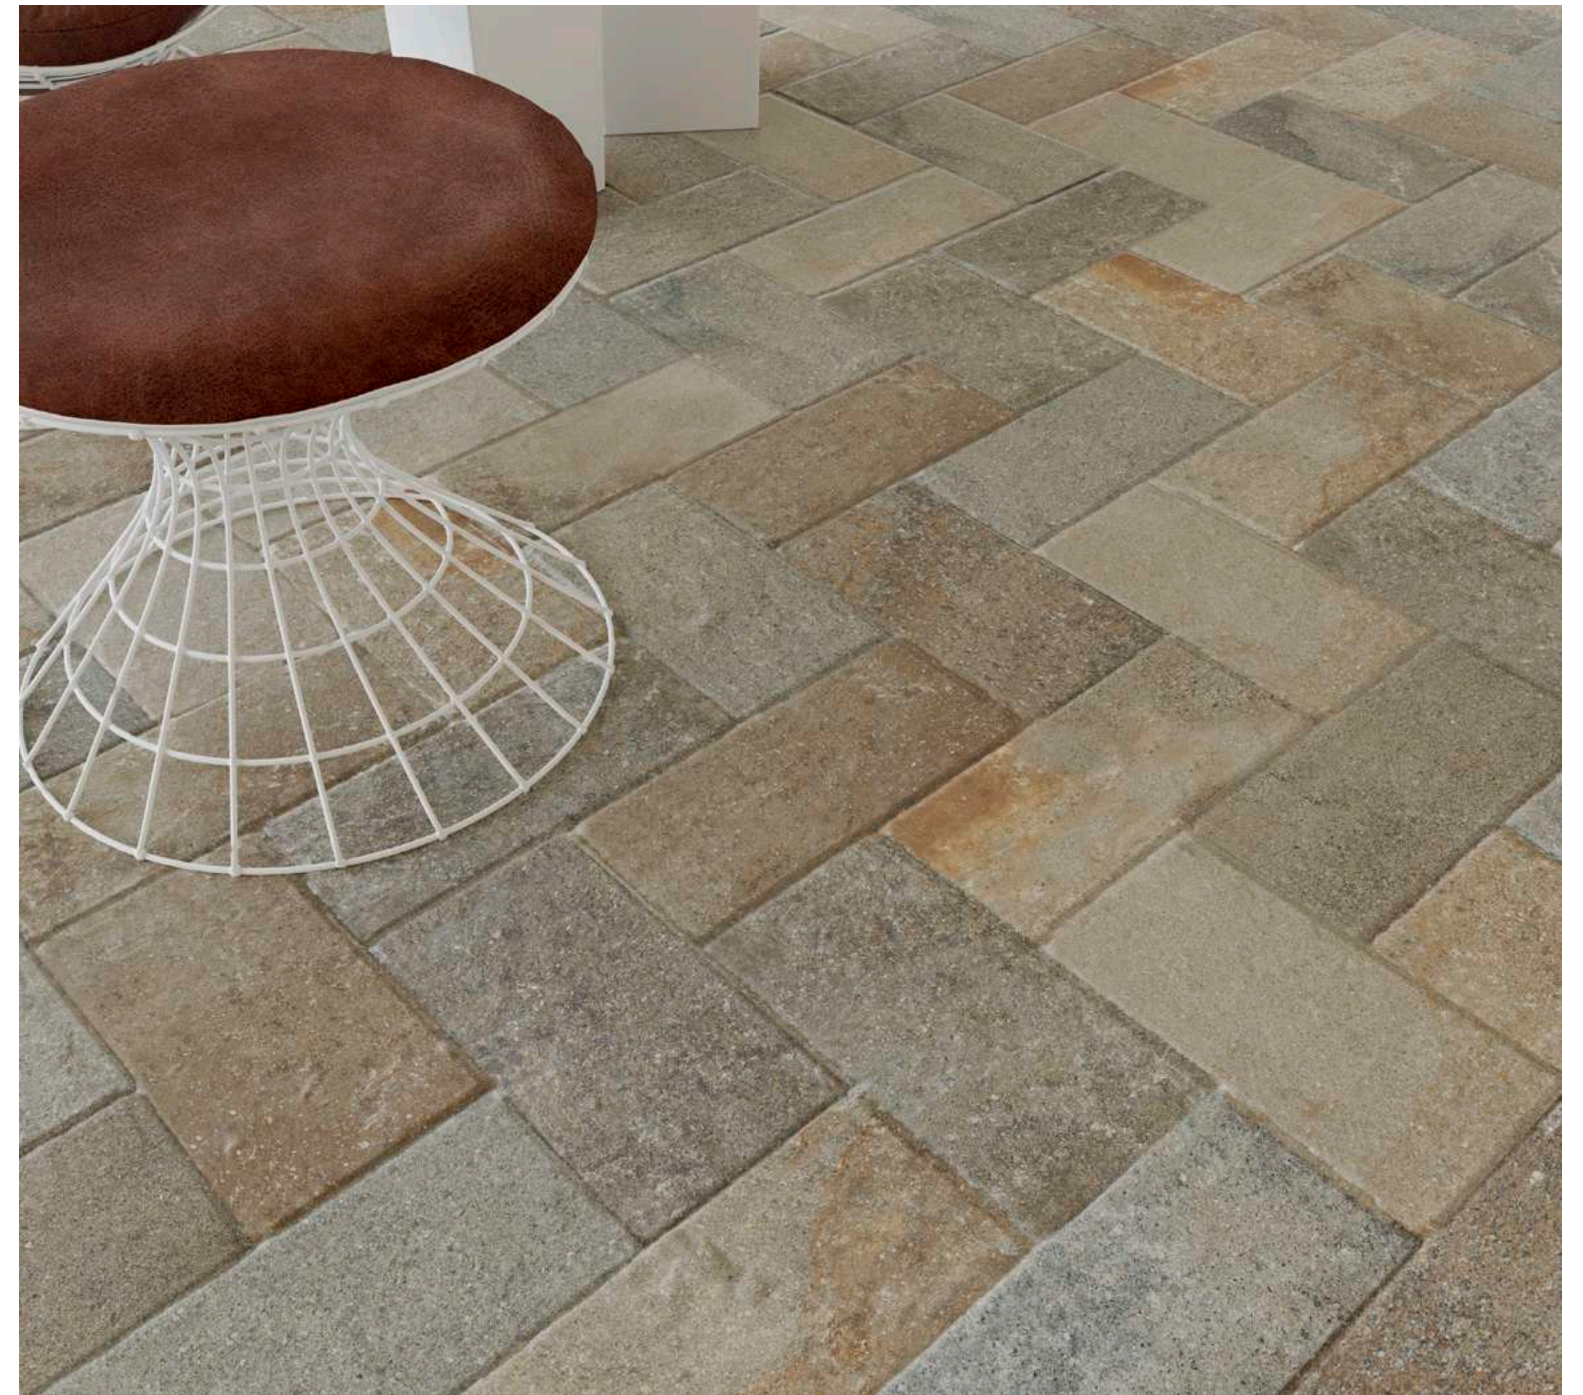

PORFIDO

30,8x61,5 12"x24"	15x30 6"x12"
9 mm	8,2 mm
NATURALE NATURAL NATUREL NATUR	NATURALE NATURAL NATUREL NATUR
R10	R10
PORFIDO	PORFIDO
24,07	20,06

PEZZI SPECIALI - TRIMS - PIÈCES SPÉCIALES - FORMSTÜCKE

BATTISCOPA	BATTISCOPA	ELEMENTO A "L" INCOLLATO
7,5x61,5 3"x24"	7,5x30 3"x12"	15x30x5 6"x12"x2"
NATURALE NATURAL NATUREL NATUR	NATURALE NATURAL NATUREL NATUR	NATURALE NATURAL NATUREL NATUR
PORFIDO	PORFIDO	PORFIDO
6,48	2,62	8,95