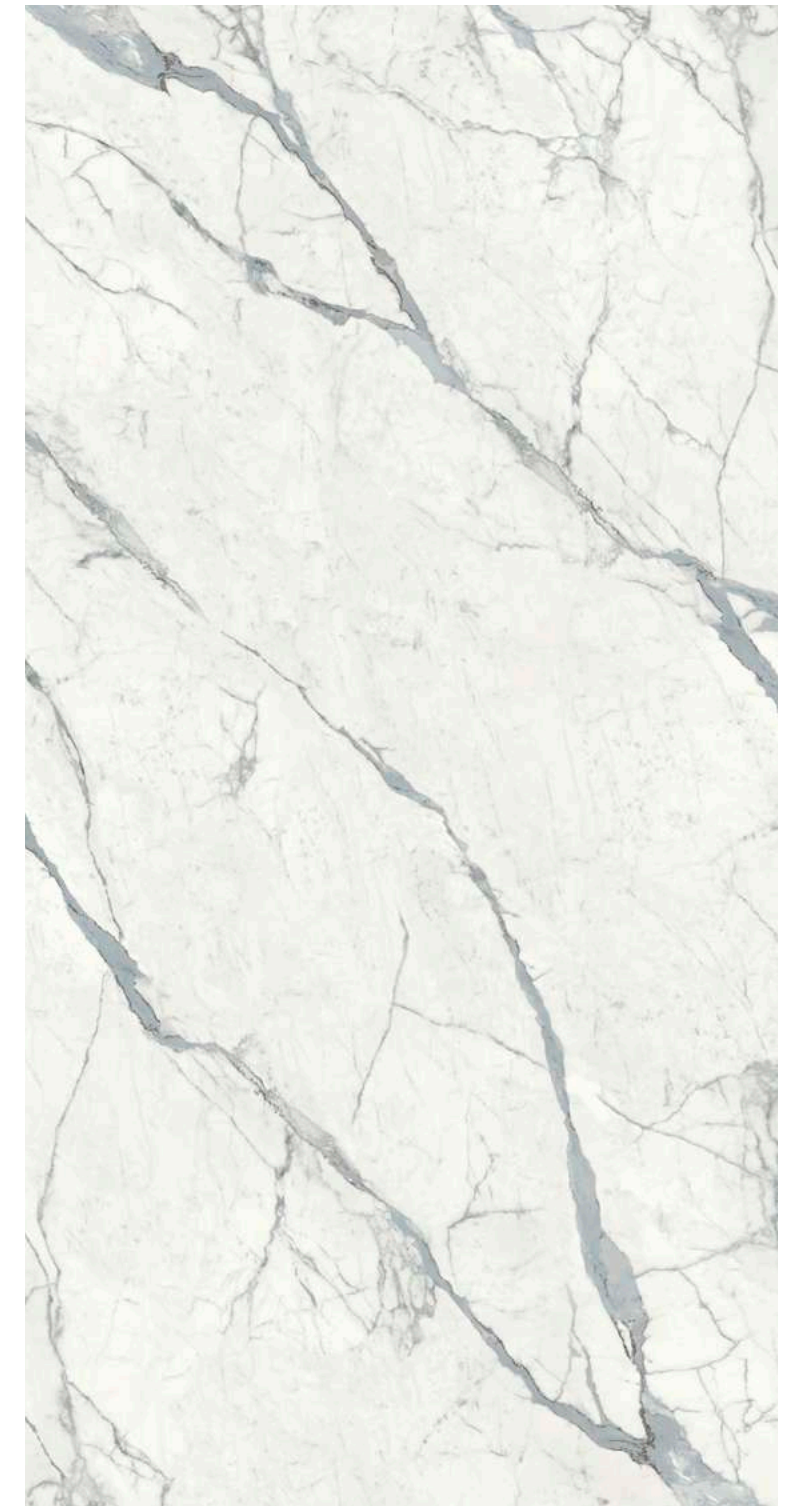

# EK STATUARIO SUPERIORE

ENERGIE KER

GRES PORCELLANATO COLORATO IN MASSA  
PORCELAIN STONEWARE COLOURED IN BODY  
GRÈS CÉRAME COLORÉ DANS LA MASSE  
DURCHGEFÄRBTES FEINSTEINZEUG

60x120 . 24"x48"  
60x60 . 24"x24"  
30x60 . 12"x24"

**TOP SOLUTION**  
163x324 . 64"x127"

**EKXTREME**  
120x270 . 48"x106"  
120x270 . 48"x106" Book-Match  
120x120 . 48"x48"

RIVESTIMENTO . WALL TILE:  
Statuario Superiore 120x270 . 48"x106" - RETT.

PAVIMENTO . FLOOR:  
Parker Silver 120x120 . 48"x48" - RETT.