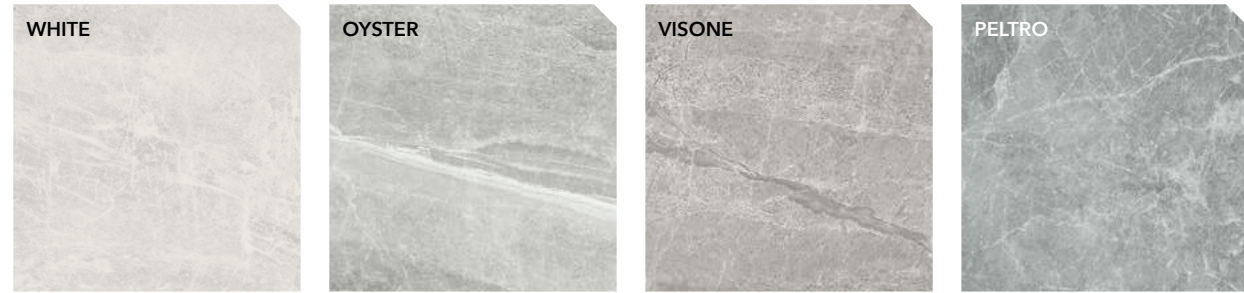

CASHMERE

GRES PORCELLANATO COLORATO IN MASSA
 PORCELAIN STONEWARE COLOURED IN BODY
 GRÉS CÉRAME COLORÉ DANS LA MASSE
 DURCHFARBTES FEINSTEINZEUG

WHITE

OYSTER

VISONE

PELTRO

MARMO

CASHMERE

120x270 48"x106"	60x120 24"x48"	60x120 24"x48"	60x60 24"x24"	30x60 12"x24"	30x60 12"x24"	30,8x61,5 12"x24"
6 mm	9 mm	9 mm	9 mm	9 mm	9 mm	9 mm
LAPPATO CAMPO PIENO SEMI-POLISHED SEMI-POLI BRILLANT GELÄPPT	LAPPATO CAMPO PIENO SEMI-POLISHED SEMI-POLI BRILLANT GELÄPPT	RETTIFICATO RECTIFIED RECTIFIÉ REKTIFIZIERT	RETTIFICATO RECTIFIED RECTIFIÉ REKTIFIZIERT	LAPPATO CAMPO PIENO SEMI-POLISHED SEMI-POLI BRILLANT GELÄPPT	RETTIFICATO RECTIFIED RECTIFIÉ REKTIFIZIERT	NATURALE NATURAL NATUREL NATUR
-	WHITE OYSTER VISONE PELTRO	WHITE OYSTER VISONE PELTRO	WHITE OYSTER VISONE PELTRO	WHITE OYSTER VISONE PELTRO	WHITE OYSTER VISONE PELTRO	WHITE OYSTER VISONE PELTRO
98,77	58,64	41,67	29,32	44,75	27,16	24,07