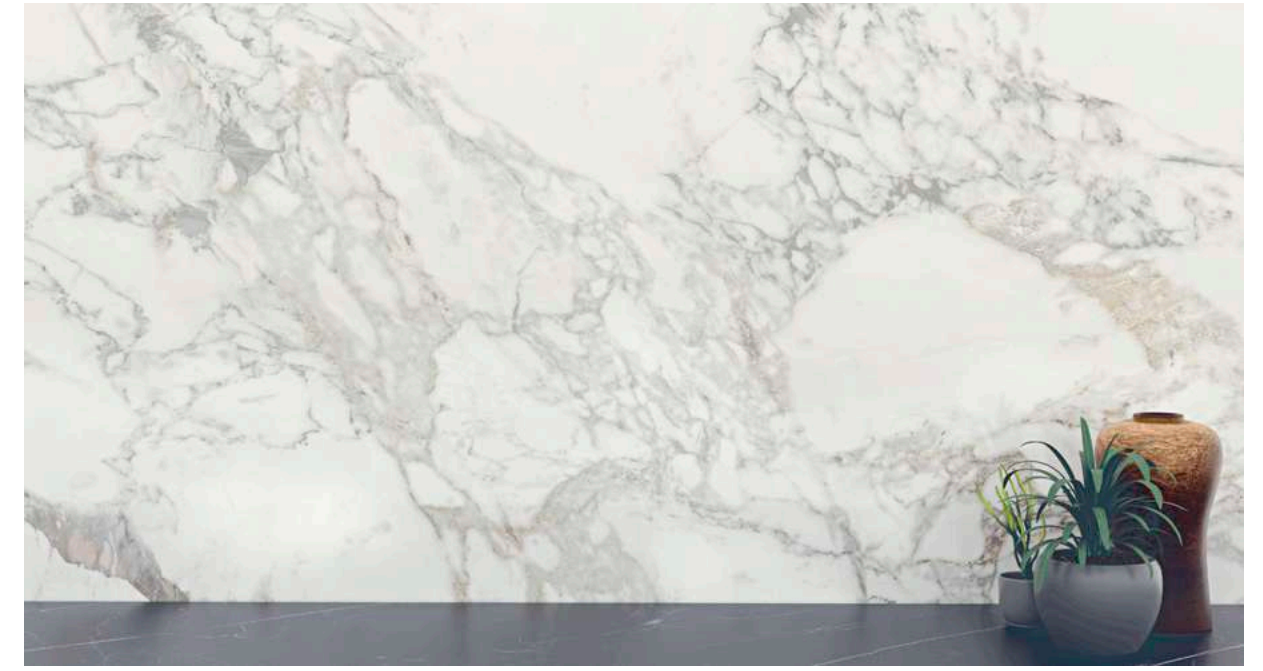

ARABESCATO

163x324
64"x127"
12 mm
NON RETTIFICATO
NON RECTIFIED
NON RECTIFIÉ
NICHT REKTIFIZIERT

SILK

ARABESCATO

169,75

120x270
48"x106"
6 mm
LAPPATO CAMPO PIENO
SEMI-POLISHED
SEMI-POLI BRILLANT
GELÄPPT

ARABESCATO

98,77

BOOK-MATCH
120x270
48"x106"
6 mm
LAPPATO CAMPO PIENO
SEMI-POLISHED
SEMI-POLI BRILLANT
GELÄPPT

ARABESCATO

114,20

120x270
48"x106"
6 mm
RETTIFICATO
RECTIFIED
RECTIFIÉ
REKTIFIZIERT

R9

ARABESCATO

74,07

120x120
48"x48"
9 mm
LAPPATO CAMPO PIENO
SEMI-POLISHED
SEMI-POLI BRILLANT
GELÄPPT

ARABESCATO

77,16

120x120
48"x48"
9 mm
RETTIFICATO
RECTIFIED
RECTIFIÉ
REKTIFIZIERT

R9

ARABESCATO

58,64

60x120
24"x48"
9 mm
LAPPATO CAMPO PIENO
SEMI-POLISHED
SEMI-POLI BRILLANT
GELÄPPT

ARABESCATO

58,64

60x120
24"x48"
9 mm
RETTIFICATO
RECTIFIED
RECTIFIÉ
REKTIFIZIERT

R9

ARABESCATO

44,75

60x60
24"x24"
9 mm
LAPPATO CAMPO PIENO
SEMI-POLISHED
SEMI-POLI BRILLANT
GELÄPPT

ARABESCATO

47,84

60x60
24"x24"
9 mm
RETTIFICATO
RECTIFIED
RECTIFIÉ
REKTIFIZIERT

R9

ARABESCATO

30,86

30x60
12"x24"
9 mm
LAPPATO CAMPO PIENO
SEMI-POLISHED
SEMI-POLI BRILLANT
GELÄPPT

ARABESCATO

44,75

30x60
12"x24"
9 mm
RETTIFICATO
RECTIFIED
RECTIFIÉ
REKTIFIZIERT

R9

ARABESCATO

27,16

RIVESTIMENTO . WALL TILE: Arabescato 120x270 . 48"x106" - LCP | TOP: Marquiña Black 12 mm - SILK