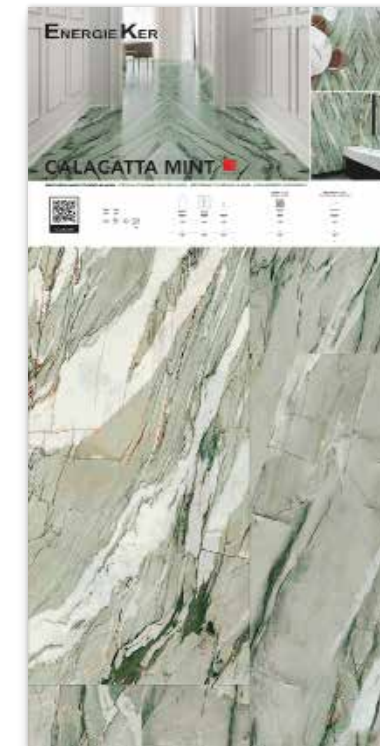

AMAZZONITE
POSATO 60x120 LCP

ARABESCATO
POSATO 60x120 LCP

BERNINI
POSATO 60x120 LCP

CALACATTA GOLD
POSATO 60x120 LCP

CALACATTA MINT
POSATO 60x120 LCP

CALACATTA OCEANIC
POSATO 60x120 LCP

TRUCIOLARE - F.TO 100x200 . CHIPBOARD SIZE 100x200