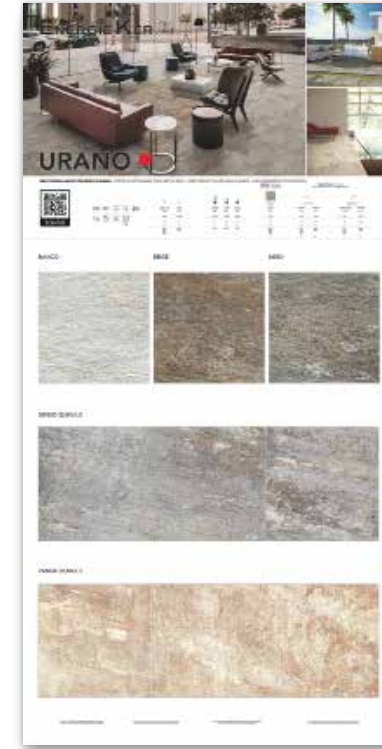

PENNSLATE
SINOTTICO

PENNSLATE POCONO
POSATO 30x60

RUSHMORE
SINOTTICO

RUSHMORE SAND
POSATO 60x120

TRUCIOLARE - F.TO 100x200 . CHIPBOARD SIZE 100x200

SPARK
SINOTTICO

SPARK GREY
POSATO 60x120

URANO
SINOTTICO