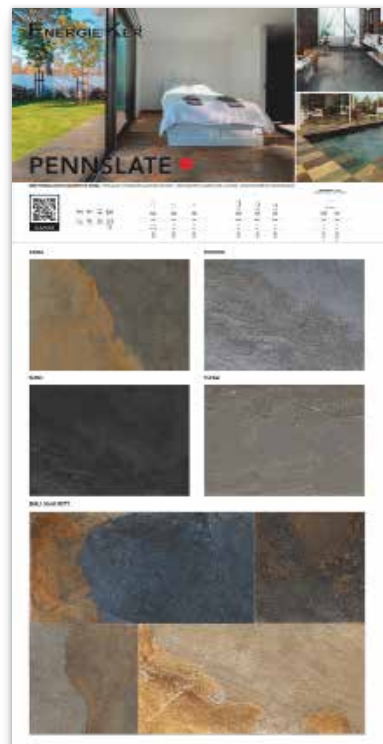

HARDSTONE DARK
POSATO 80x80

LOOP
SINOTTICO

LOOP GREY
POSATO 60x120

TRUCIOLARE - F.TO 100x200 . CHIPBOARD SIZE 100x200

MEDLEY
SINOTTICO

MEDLEY CREAM
POSATO 60x120

PIETRA DI VALS
SINOTTICO

PIETRA DI VALS GREY
POSATO 30x60

PENNSLATE
SINOTTICO

PENNSLATE POCONO
POSATO 30x60

RUSHMORE
SINOTTICO

RUSHMORE SAND
POSATO 60x120

TRUCIOLARE - F.TO 100x200 . CHIPBOARD SIZE 100x200

SPARK
SINOTTICO

SPARK GREY
POSATO 60x120

URANO
SINOTTICO