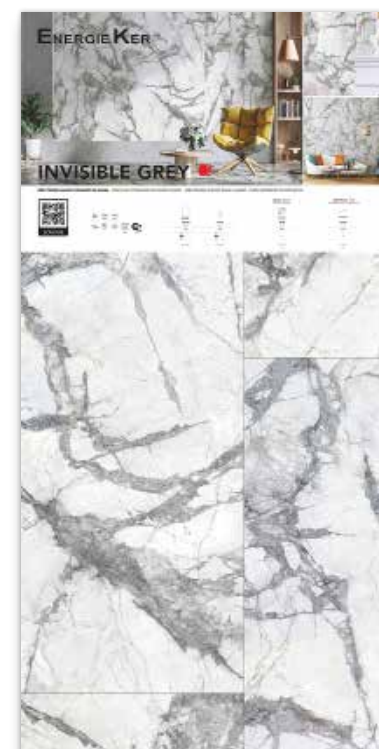

INVISIBLE GREY
POSATO 60x120 LCP