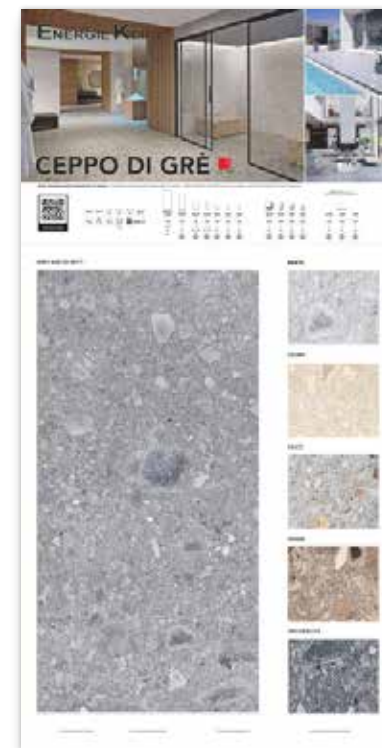

CEPPO DI GRÈ
SINOTTICO