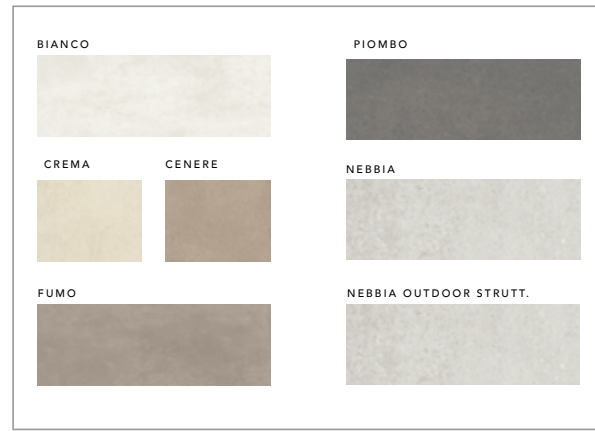

MAGNETIC

RES-TERRAE

MOOD

NAVONA SOFT

PARKER

SELECT

NAVONA VEIN

ONYX