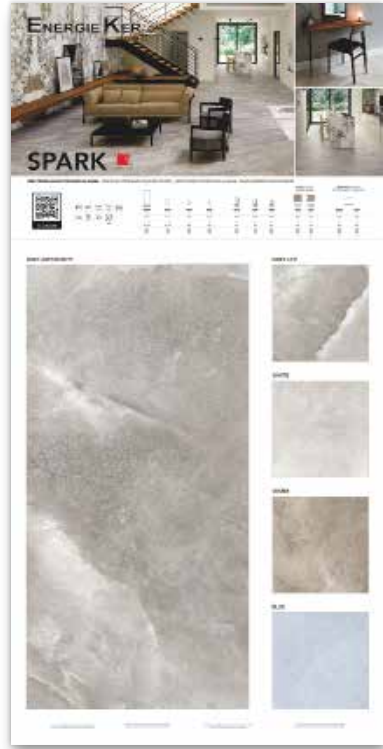

PENNSLATE
SINOTTICO

PENNSLATE POCONO
POSATO 30x60

RUSHMORE
SINOTTICO

RUSHMORE SAND
POSATO 60x120

TRUCIOLARE - F.TO 100x200 . CHIPBOARD SIZE 100x200

SPARK
SINOTTICO

SPARK GREY
POSATO 60x120

URANO
SINOTTICO