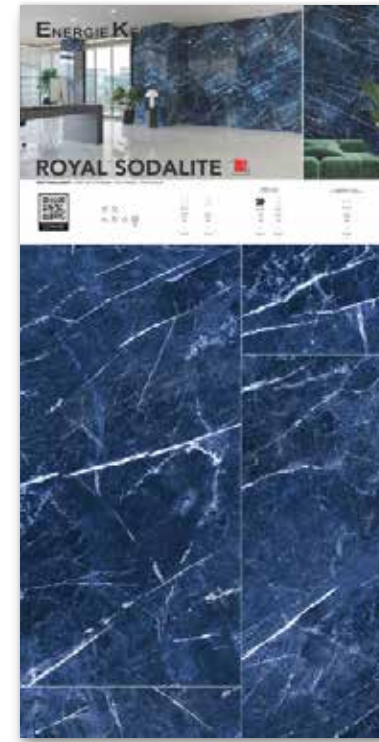

MASSIVE SNOW
POSATO 60x120

RES-TERRAE
SINOTTICO

RES-TERRAE SAFFRON
POSATO 60x120

TRUCIOLARE - F.TO 100x200 . CHIPBOARD SIZE 100x200

SELECT
SINOTTICO

SELECT NEBBIA
POSATO 60x120

STONE CEMENT
SINOTTICO

STONE CEMENT ANTHRACITE
POSATO 60x120

ALASKA POSATO
60x120 LCP

AMBRE CLOUD POSATO
60x120 LCP

ROYAL SODALITE POSATO
60x120 LCP

SAINT LAURENT POSATO
60x120 LCP

SARANCOLLIN POSATO
60x120 LCP

BRIGHT PRECIOUS POSATO
60x120 LCP

CRYSTAL SEA POSATO
60x120 LCP