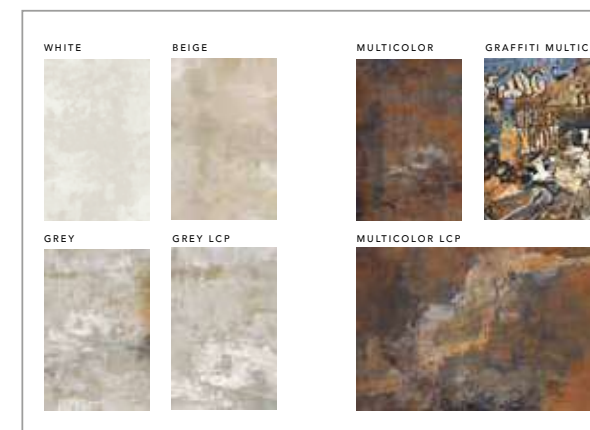

CITY PLASTER