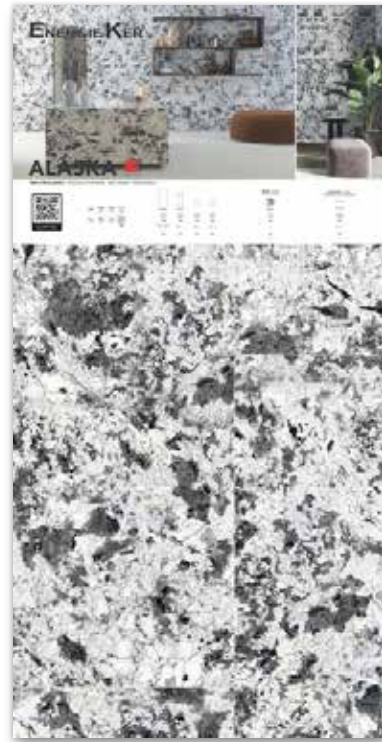

ALASKA POSATO
60x120 LCP