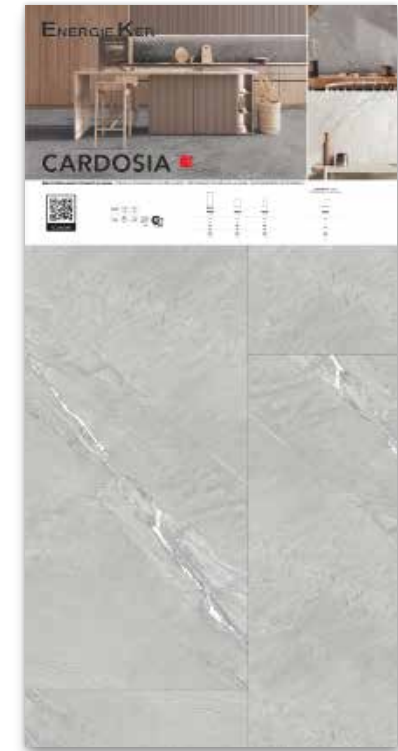

CARDOSIA GREY
POSATO 60x120