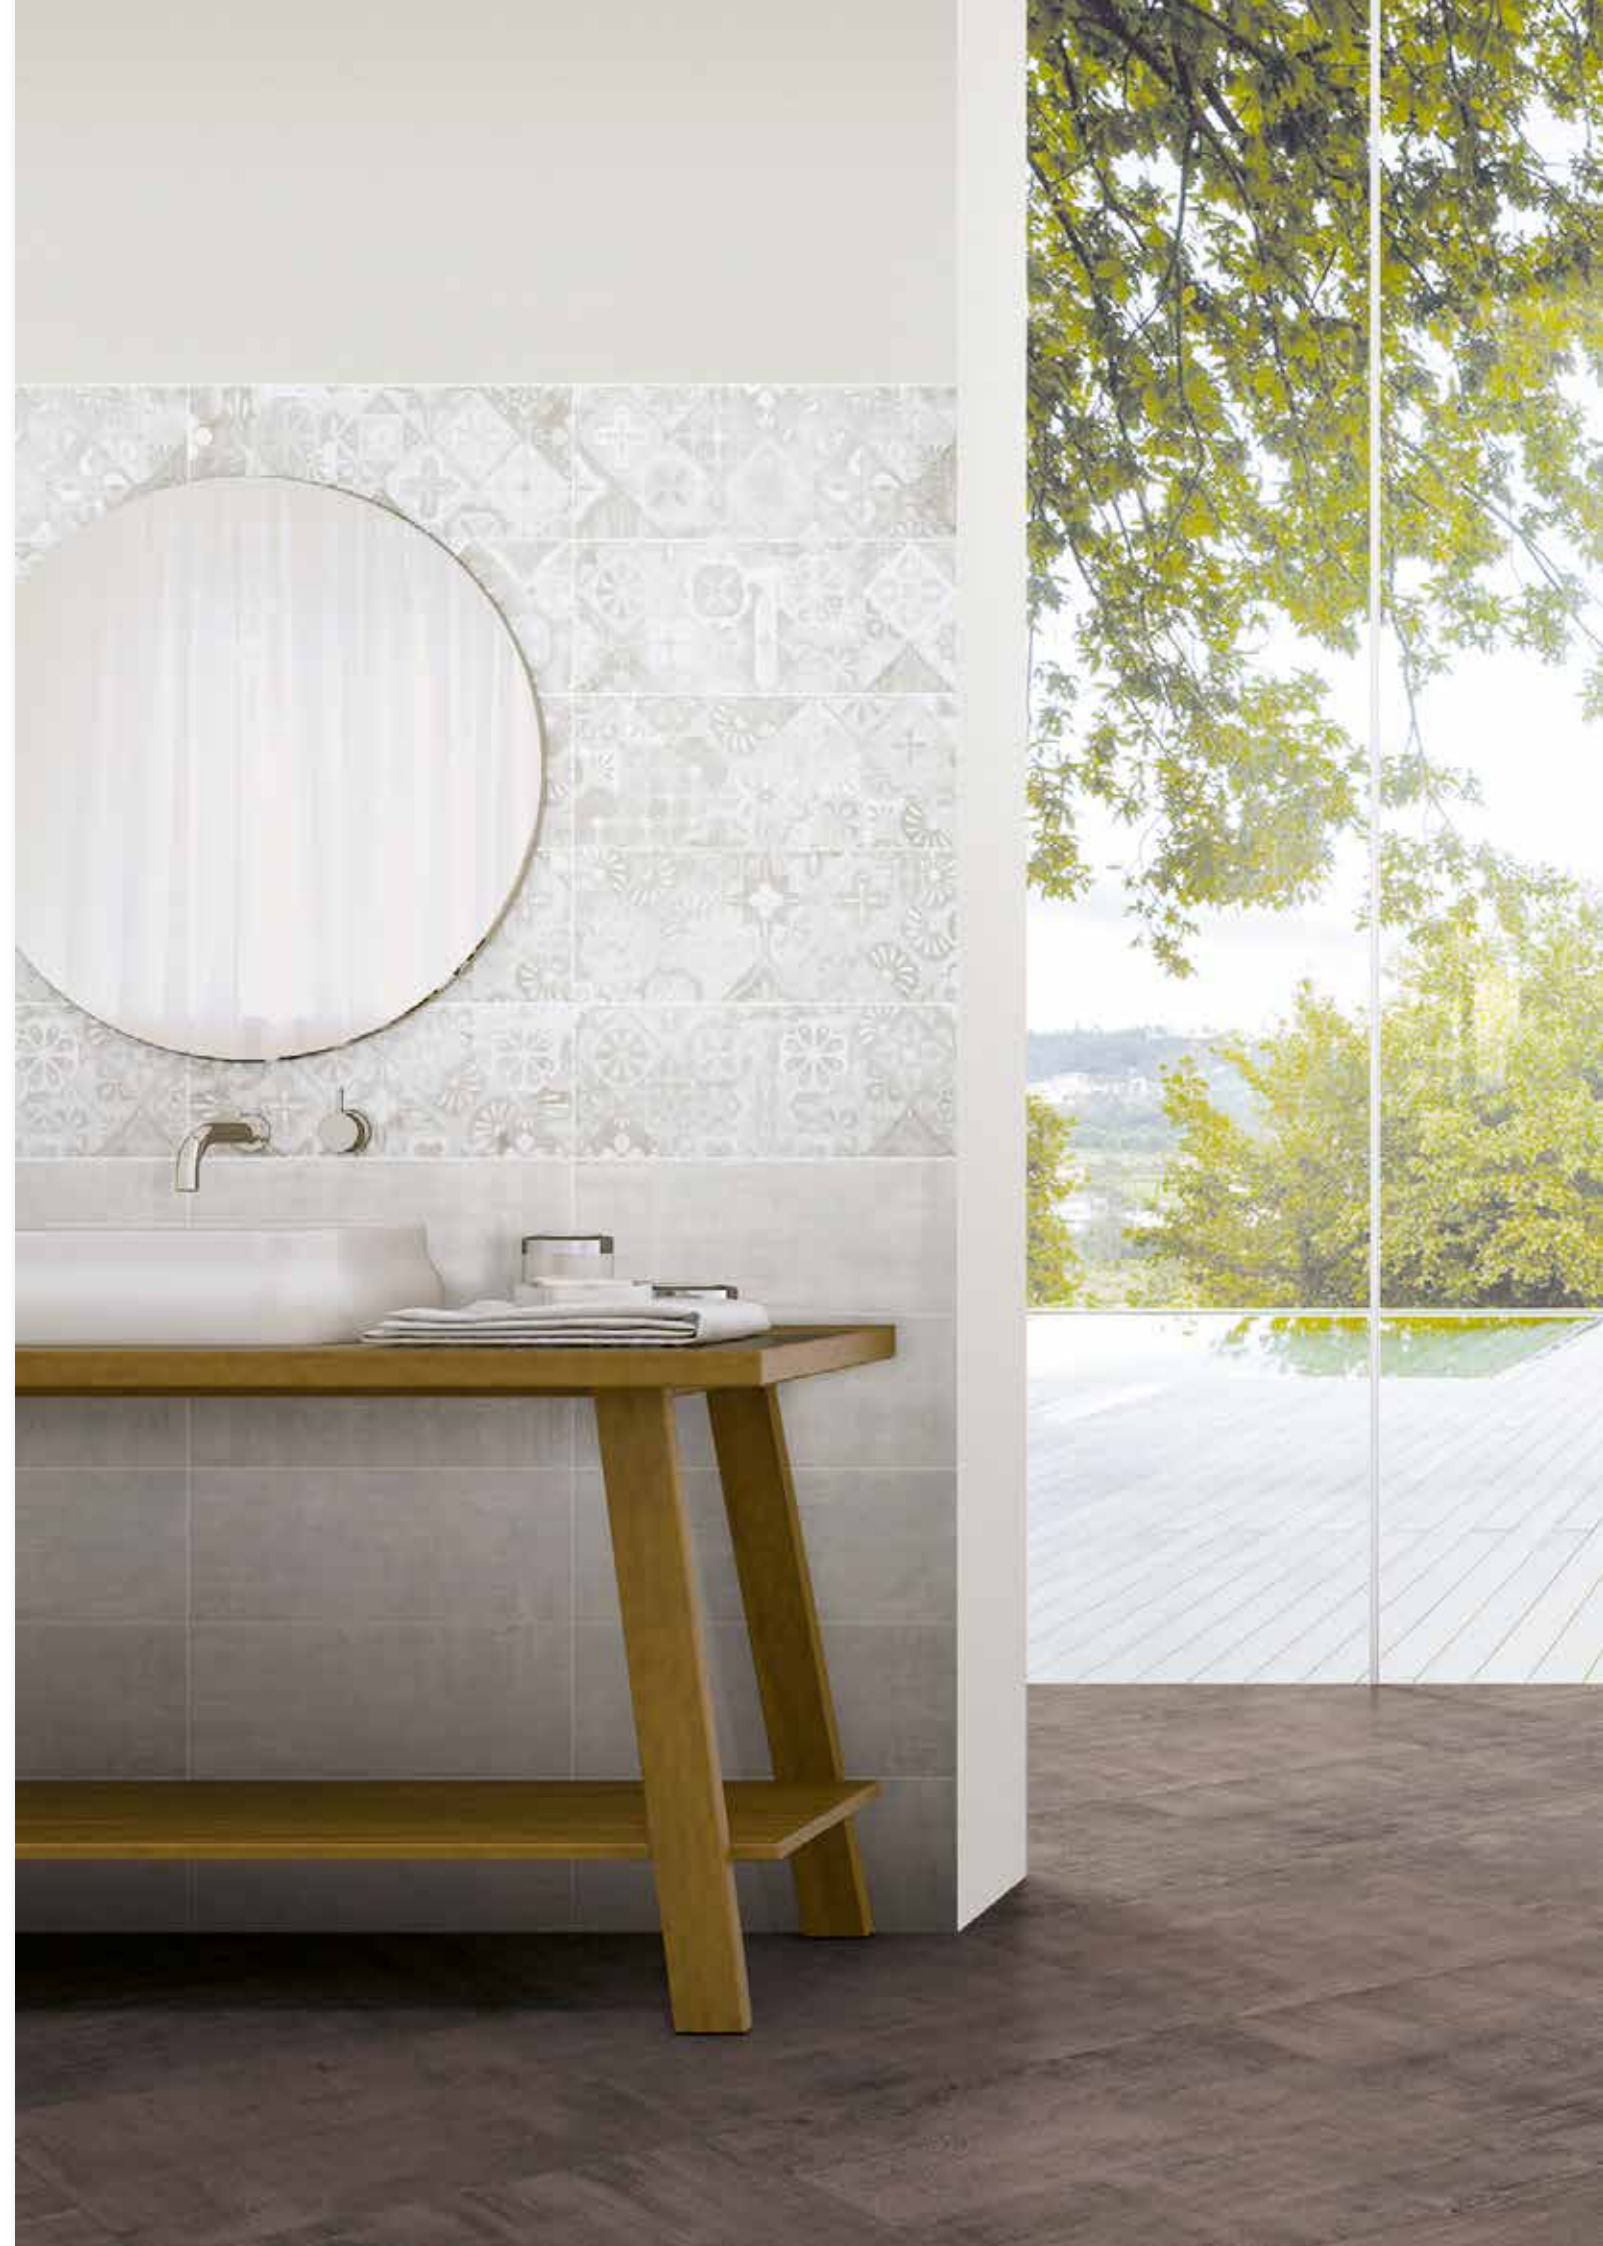

ANTICHI AMORI ROSSENA
POSATO 15x30

CAMPIGIANE
SINOTTICO

MONTECCHIO
SINOTTICO

MAIOLICHE MIX
POSATO 20X20

TRUCIOLARE - F.TO 100x200 . CHIPBOARD SIZE 100x200

CEMENTINE WALL
SINOTTICO

H24 WALL
SINOTTICO

DISPLAY COLLECTION