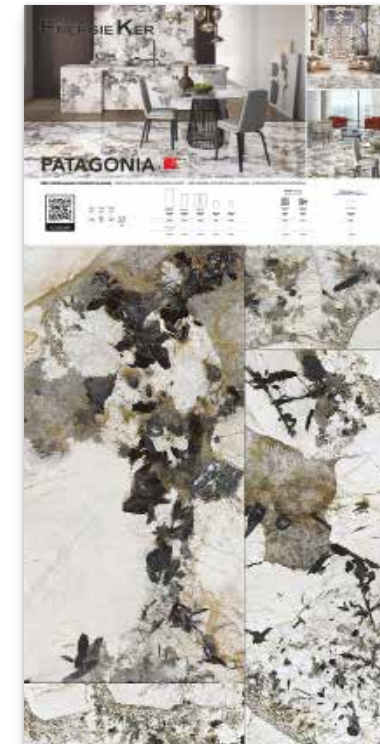

MARQUIÑA BLACK
POSATO 60x120 LCP

TRUCIOLARE - F.TO 100x200 . CHIPBOARD SIZE 100x200

NAVONA VEIN
SINOTTICO

NAVONA VEIN AUREO
POSATO 60x120

ONYX
SINOTTICO LCP

ONYX BLUE
POSATO 60x120 LCP

NAVONA SOFT
SINOTTICO

NAVON SOFT NIVEO
POSATO 60x120

PATAGONIA
POSATO 60x120 LCP

PIERRE BLACK
POSATO 60x120 LCP

SUPERWHITE
POSATO 60x120 LCP

TRUCIOLARE - F.TO 100x200 . CHIPBOARD SIZE 100x200

PERSIA
SINOTTICO

PERSIA CREAM
POSATO 60x120