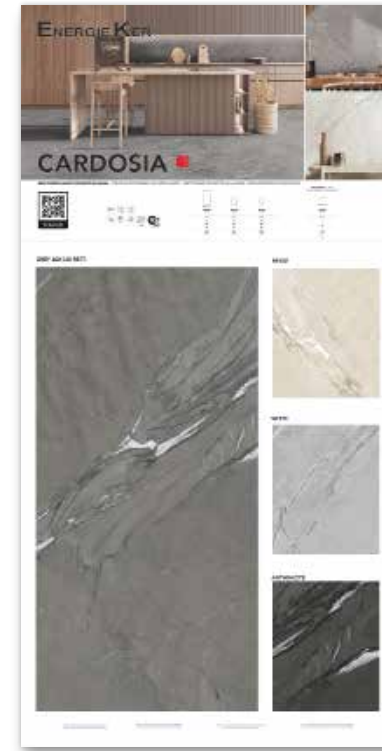

CARDOSIA
SINOTTICO