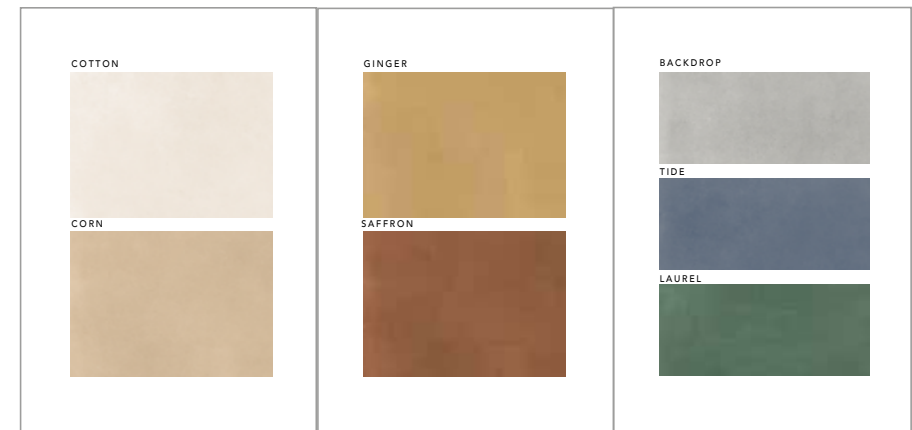

RES-TERRAE