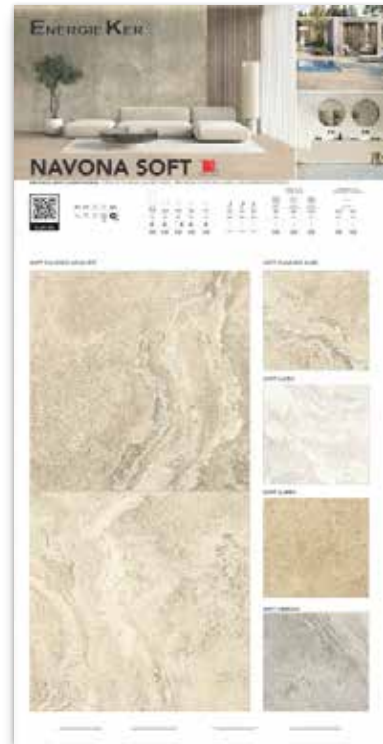

MARQUIÑA BLACK
POSATO 60x120 LCP

TRUCIOLARE - F.TO 100x200 . CHIPBOARD SIZE 100x200

NAVONA VEIN
SINOTTICO

NAVONA VEIN AUREO
POSATO 60x120

ONYX
SINOTTICO LCP

ONYX BLUE
POSATO 60x120 LCP

NAVONA SOFT
SINOTTICO