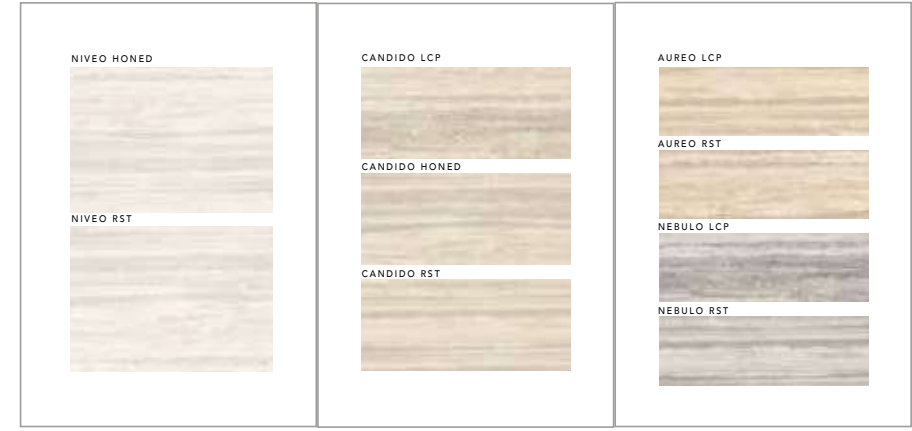

NAVONA VEIN