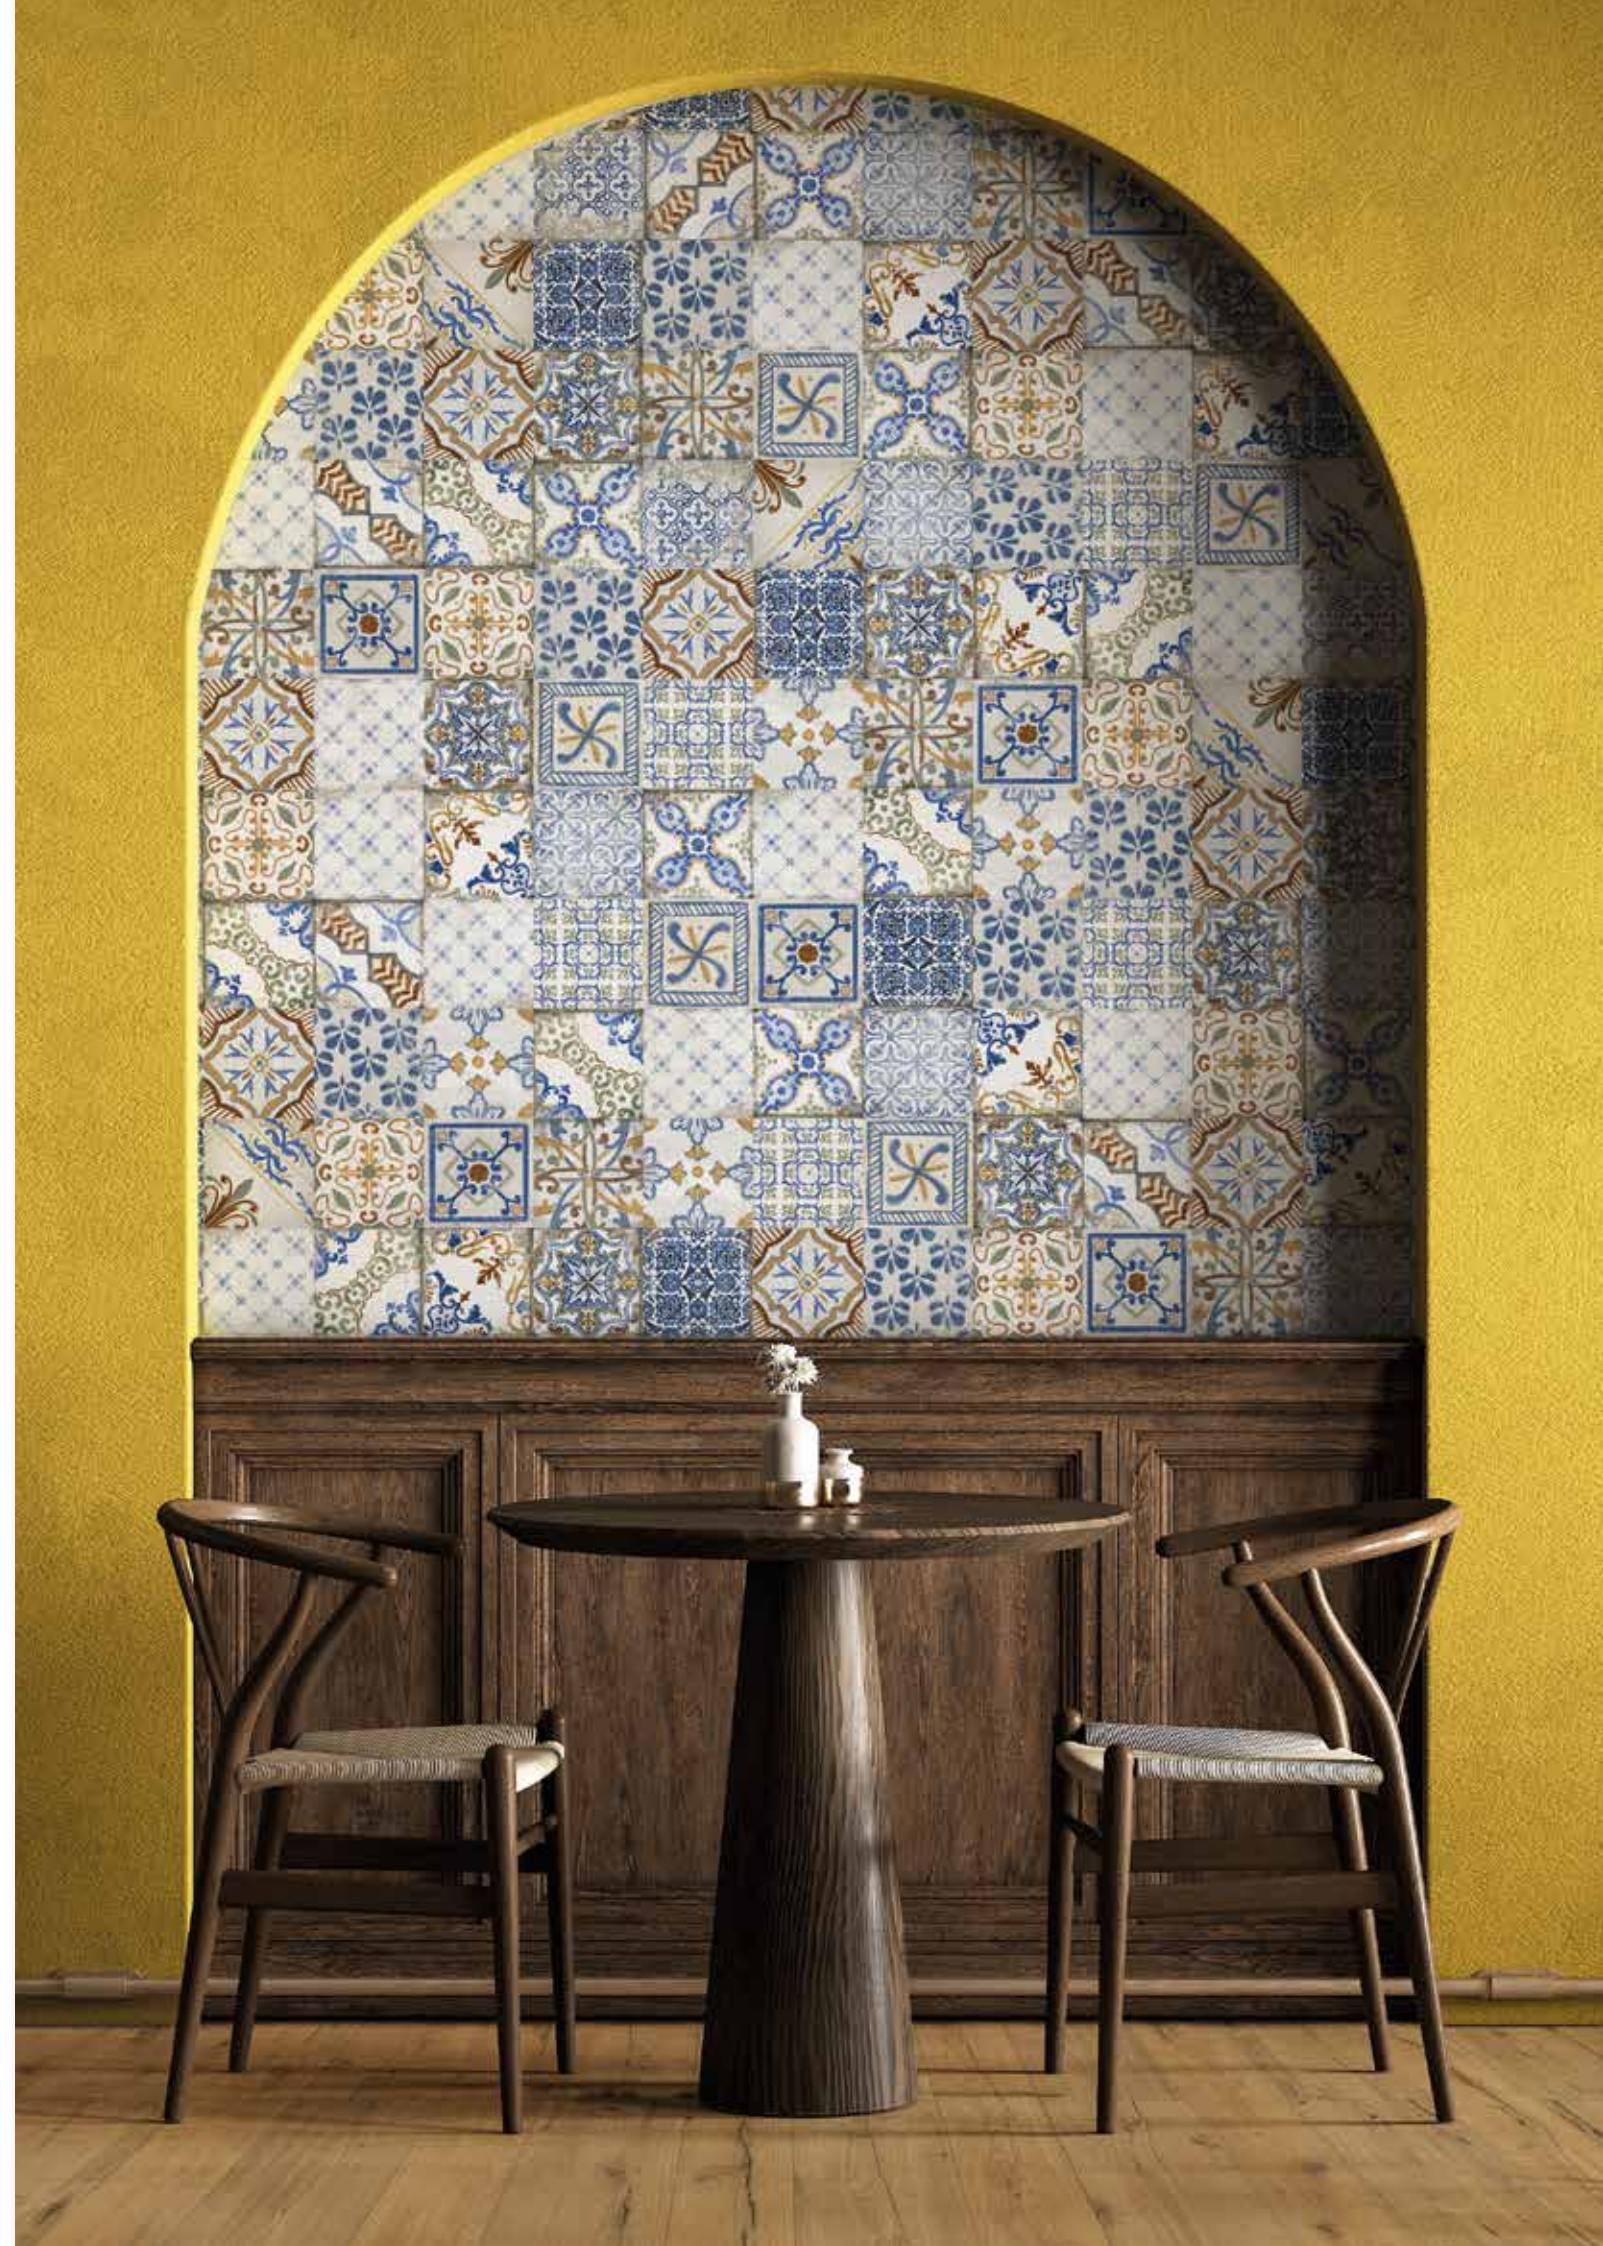

ANTICHI AMORI ROSSENA
POSATO 15x30

CAMPIGIANE
SINOTTICO

MONTECCHIO
SINOTTICO

MAIOLICHE MIX
POSATO 20X20

TRUCIOLARE - F.TO 100x200 . CHIPBOARD SIZE 100x200

CEMENTINE WALL
SINOTTICO

H24 WALL
SINOTTICO

DISPLAY COLLECTION