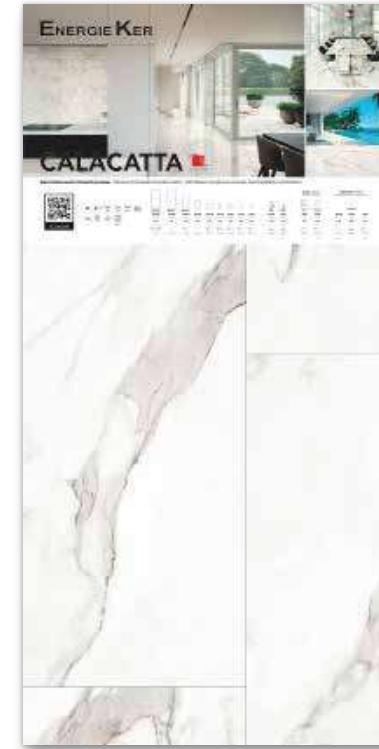

WARM AMBROSIA POSATO
60x120 LCP

WHITE BEAUTY POSATO
60x120 LCP

TRUCIOLARE - F.TO 100x200 . CHIPBOARD SIZE 100x200

AGATA BLUE
POSATO 60x120 LCP

AGATA OYSTER
POSATO 60x120 LCP

CALACATTA
POSATO 60x120 LCP

CALACATTA CENERINO
POSATO 60x120 LCP

AMAZZONITE
POSATO 60x120 LCP

ARABESCATO
POSATO 60x120 LCP

BERNINI
POSATO 60x120 LCP

CALACATTA GOLD
POSATO 60x120 LCP

CALACATTA MINT
POSATO 60x120 LCP

CALACATTA OCEANIC
POSATO 60x120 LCP

TRUCIOLARE - F.TO 100x200 . CHIPBOARD SIZE 100x200