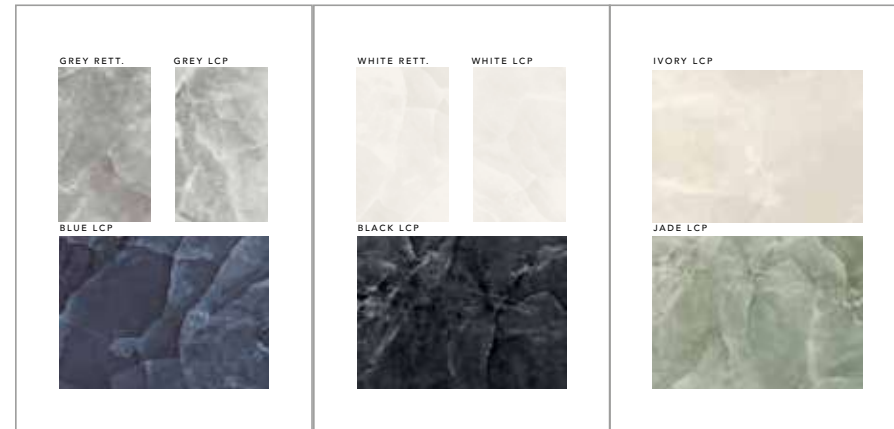

ONYX

HOLLSTONE

MEDLEY

WONDER

SUNSTONE

CEPPO DI GRÈ

PADOUK

ROBUR

WOODBREAK