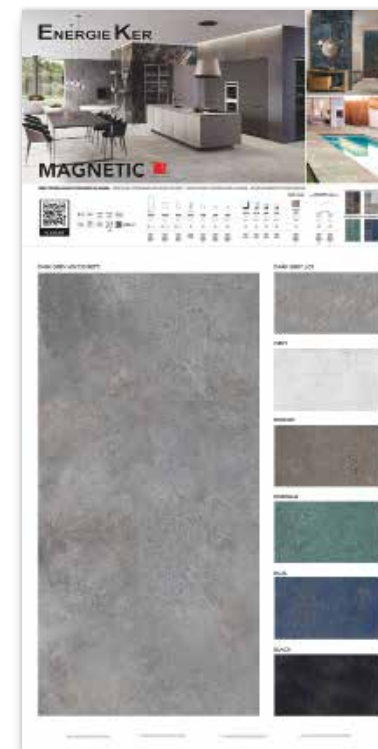

FLATIRON SILVER
POSATO 60x120

LOFT
SINOTTICO

LOFT GREY
POSATO 60x120

LOFT
WALL

H24
SINOTTICO

H24 GREY
POSATO 60x120

MAGNETIC
SINOTTICO

MAGNETIC EMERALD
POSATO 60x120

TRUCIOLARE - F.TO 100x200 . CHIPBOARD SIZE 100x200

MOOD
SINOTTICO

MOOD RITUAL
POSATO 60x120

MASSIVE
SINOTTICO

PARKER
SINOTTICO

PARKER SMOKE
POSATO 60x120

OXIDATIO
SINOTTICO

OXIDATIO TITANIUM
POSATO 60x120