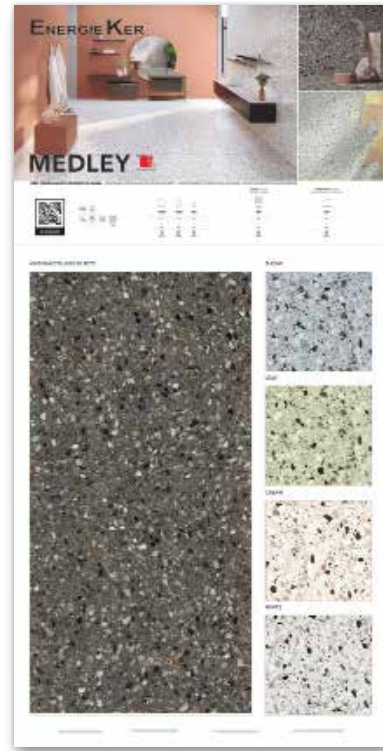

HARDSTONE DARK
POSATO 80x80

LOOP
SINOTTICO

LOOP GREY
POSATO 60x120

TRUCIOLARE - F.TO 100x200 . CHIPBOARD SIZE 100x200

MEDLEY
SINOTTICO

MEDLEY CREAM
POSATO 60x120

PIETRA DI VALS
SINOTTICO

PIETRA DI VALS GREY
POSATO 30x60

PENNSLATE
SINOTTICO

PENNSLATE POCONO
POSATO 30x60

RUSHMORE
SINOTTICO

RUSHMORE SAND
POSATO 60x120

TRUCIOLARE - F.TO 100x200 . CHIPBOARD SIZE 100x200

SPARK
SINOTTICO

SPARK GREY
POSATO 60x120

URANO
SINOTTICO