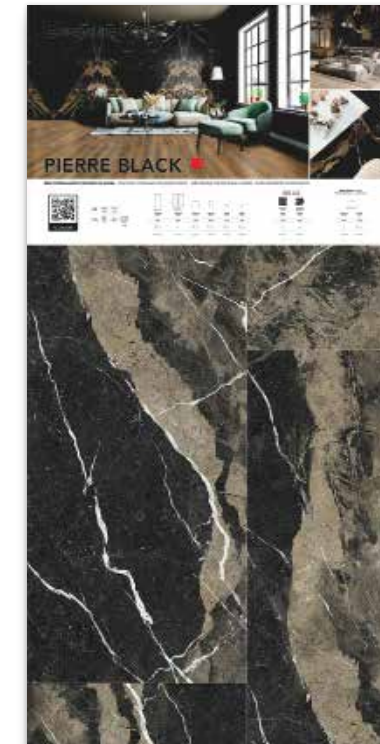

MARQUIÑA BLACK
POSATO 60x120 LCP

TRUCIOLARE - F.TO 100x200 . CHIPBOARD SIZE 100x200

NAVONA VEIN
SINOTTICO

NAVONA VEIN AUREO
POSATO 60x120

ONYX
SINOTTICO LCP

ONYX BLUE
POSATO 60x120 LCP

NAVONA SOFT
SINOTTICO

NAVON SOFT NIVEO
POSATO 60x120

PATAGONIA
POSATO 60x120 LCP

PIERRE BLACK
POSATO 60x120 LCP

SUPERWHITE
POSATO 60x120 LCP

TRUCIOLARE - F.TO 100x200 . CHIPBOARD SIZE 100x200

PERSIA
SINOTTICO

PERSIA CREAM
POSATO 60x120